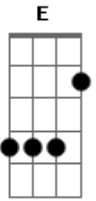

Comunidade de Aliança Cristo Libertador - CACL - Direção

Tom: A

Intro: A A D (A) Bm7 Bm7 E D Dm7

A Gbm6 Dm
 A
 Hoje venho a Ti pois estou cego, procuro uma direção
 A Gbm6 Dm
 Gbm11
 Para caminhar já não consigo, eu caio na escuridão

D A E Bm7 Bm7
 G E
 Então estarei seguro, pois sei que meu futuro está guardado em
 Tuas mãos

A D G Bm7 G E
 Guia meus passos, Dá-me a direção, quero confiar a minha
 vida em Tuas mãos

A Bm7 E A D D A
 Guia meus passos Senhor, sozinho não consigo, mas se estiver
 contigo eu posso ca minhar

Bm7 Bm7 A D G E
 Guia meus passos, Dá-me a direção, quero confiar a minha
 vida em Tuas mãos

A Bm7 E A D Dm Dm7 A
 Guia meus passos Senhor, sozinho não consigo, mas se estiver
 contigo eu posso ca minhar

A Gbm6 Dm
 Mas se estiver contigo eu posso caminhar

Acordes

© ukulele-chords.com

© ukulele-chords.com

© ukulele-chords.com

© ukulele-chords.com

© ukulele-chords.com

© ukulele-chords.com