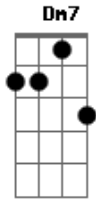

Comunidade de Aliança Cristo Libertador - CACL - Direção

Tom: A

Intro: A A D (A) Bm7 Bm7 E D Dm7

A Gbm6 Dm
 A
 Hoje venho a Ti pois estou cego, procuro uma direção
 A Gbm6 Dm
 Gbm11
 Para caminhar já não consigo, eu caio na escuridão

D A E Bm7 Bm7
 G E
 Então estarei seguro, pois sei que meu futuro está guardado em
 Tuas mãos

A D G Bm7 G E
 Guia meus passos, Dá-me a direção, quero confiar a minha
 vida em Tuas mãos

A Bm7 E A D D A
 Guia meus passos Senhor, sozinho não consigo, mas se estiver
 contigo eu posso ca minhar

Bm7 Bm7 A D G E
 Guia meus passos, Dá-me a direção, quero confiar a minha
 vida em Tuas mãos

A Bm7 E A D Dm Dm7 A
 Guia meus passos Senhor, sozinho não consigo, mas se estiver
 contigo eu posso ca minhar

A Gbm6 Dm
 Mas se estiver contigo eu posso caminhar

Acordes

© ukulele-chords.com

© ukulele-chords.com

© ukulele-chords.com

© ukulele-chords.com

© ukulele-chords.com

© ukulele-chords.com