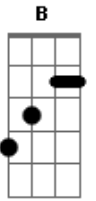

© ukulele-chords.com