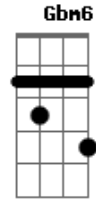

© ukulele-chords.com