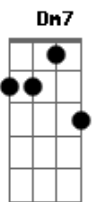

Comunidade de Aliança Cristo Libertador - CACL - Direção

Tom: A

Intro: A A D (A) Bm7 Bm7 E D Dm7

A Gbm6 Dm
 A
 Hoje venho a Ti pois estou cego, procuro uma direção
 A Gbm6 Dm
 Gbm11
 Para caminhar já não consigo, eu caio na escuridão

D A E Bm7 Bm7
 G Então estarei seguro, pois sei que meu futuro está guardado em
 Tuas mãos

A D G Bm7 G E
 Bm7 Guia meus passos, Dá-me a direção, quero confiar a minha
 vida em Tuas mãos

A Bm7 E A D D A
 Guia meus passos Senhor, sozinho não consigo, mas se estiver
 contigo eu posso ca minhar

Bm7 Bm7 A D G E
 Guia meus passos, Dá-me a direção, quero confiar a minha
 vida em Tuas mãos

A Bm7 E A D Dm Dm7 A
 Guia meus passos Senhor, sozinho não consigo, mas se estiver
 contigo eu posso ca minhar

A Gbm6 Dm
 A Mas se estiver contigo eu posso caminhar

Acordes

© ukulele-chords.com

© ukulele-chords.com

© ukulele-chords.com

© ukulele-chords.com

© ukulele-chords.com

© ukulele-chords.com