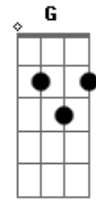

© ukulele-chords.com