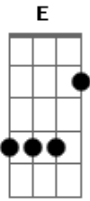

Comunidade de Aliança Cristo Libertador - CACL - Direção

Tom: A

Intro: A A D (A) Bm7 Bm7 E D Dm7

A Gbm6 Dm
 A
 Hoje venho a Ti pois estou cego, procuro uma direção
 A Gbm6 Dm
 Gbm11
 Para caminhar já não consigo, eu caio na escuridão

D A E Bm7 Bm7
 G E
 Então estarei seguro, pois sei que meu futuro está guardado em
 Tuas mãos

A D G Bm7 G E
 Guia meus passos, Dá-me a direção, quero confiar a minha
 vida em Tuas mãos

A Bm7 E A D D A
 Guia meus passos Senhor, sozinho não consigo, mas se estiver
 contigo eu posso ca minhar

Bm7 Bm7 A D G E
 Guia meus passos, Dá-me a direção, quero confiar a minha
 vida em Tuas mãos

A Bm7 E A D Dm Dm7 A
 Guia meus passos Senhor, sozinho não consigo, mas se estiver
 contigo eu posso ca minhar

A Gbm6 Dm
 Mas se estiver contigo eu posso caminhar

Acordes

© ukulele-chords.com

© ukulele-chords.com

© ukulele-chords.com

© ukulele-chords.com

© ukulele-chords.com

© ukulele-chords.com