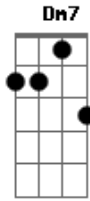

Comunidade de Aliança Cristo Libertador - CACL - Direção

Tom: A

Intro: A A D (A) Bm7 Bm7 E D Dm7

A Gbm6 Dm
 A
 Hoje venho a Ti pois estou cego, procuro uma direção
 A Gbm6 Dm
 Gbm11
 Para caminhar já não consigo, eu caio na escuridão

D A E Bm7 Bm7
 G E
 Então estarei seguro, pois sei que meu futuro está guardado em
 Tuas mãos

A D G Bm7 G E
 Guia meus passos, Dá-me a direção, quero confiar a minha
 vida em Tuas mãos

A Bm7 E A D D A
 Guia meus passos Senhor, sozinho não consigo, mas se estiver
 contigo eu posso ca minhar

Bm7 Bm7 A D G E
 Guia meus passos, Dá-me a direção, quero confiar a minha
 vida em Tuas mãos

A Bm7 E A D Dm Dm7 A
 Guia meus passos Senhor, sozinho não consigo, mas se estiver
 contigo eu posso ca minhar

A Gbm6 Dm
 Mas se estiver contigo eu posso caminhar

Acordes

© ukulele-chords.com

© ukulele-chords.com

© ukulele-chords.com

© ukulele-chords.com

© ukulele-chords.com

© ukulele-chords.com