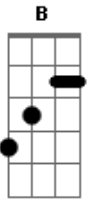

© ukulele-chords.com

© ukulele-chords.com