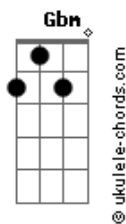

E
Nunca desista da vida
Gbm D A
Tudo é possível ao que crê
E
Sempre existe uma saída
Gbm D (Bm7 D) (2x)
Deus não se esqueceu de você

A E

Sorria, já não há mais para que chorar
Gbm
A tempestade já se acalmou
D A
Olhe pro céu lá fora e veja o dia que surgiu
E Gbm
Assim é bem melhor, não há o que temer
D Bm7
A vida nos ensina ainda tem muito o que aprender
G7M Bm7
Esse é o sinal. Não se sinta só.
E Bm7
Existe alguém torcendo por você.
G7M Gbm
Acenda essa luz. Decida se ver.
E

Com os olhos que Deus olha pra você.

A E
Nunca desista da vida
Gbm D A
Tudo é possível ao que crê
E
Sempre existe uma saída
Gbm D A
Deus não se esqueceu de você

A E
Nunca desista da vida
Gbm D A
Tudo é possível ao que crê
E
Sempre existe uma saída
Gbm D A
Deus não se esqueceu de você

E
Nunca desista da vida
Gbm D A
Tudo é possível ao que crê
E
Sempre existe uma saída
Gbm D B
Deus não se esqueceu de você

Gb
Nunca desista da vida
Abm E B
Tudo é possível ao que crê
Gb
Sempre existe uma saída
Abm E B
Deus não se esqueceu de você

Gb
Nunca desista da vida
Abm E B
Tudo é possível ao que crê
Gb Abm Gb E
Sempre existe uma saída

Acordes