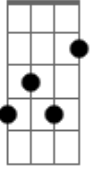

Com os olhos que Deus olha pra você.
A E
Nunca desista da vida
Gbm D A
Tudo é possível ao que crê
E
Sempre existe uma saída
Gbm D A
Deus não se esqueceu de você

A E
Nunca desista da vida
Gbm D A
Tudo é possível ao que crê
E
Sempre existe uma saída
Gbm D A
Deus não se esqueceu de você

E
Nunca desista da vida
Gbm D A
Tudo é possível ao que crê
E
Sempre existe uma saída
Gbm D B
Deus não se esqueceu de você

Gb
Nunca desista da vida
Abm E B
Tudo é possível ao que crê
Gb
Sempre existe uma saída
Abm E B
Deus não se esqueceu de você

Gb
Nunca desista da vida
Abm E B
Tudo é possível ao que crê
Gb Abm Gb E
Sempre existe uma saída

Acordes

G

© ukulele-chords.com

G7M

© ukulele-chords.com

A

© ukulele-chords.com

B

© ukulele-chords.com

Gb

© ukulele-chords.com

Abn

© ukulele-chords.com