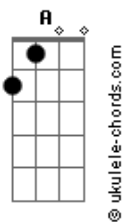

E
Nunca desista da vida
Gbm D A
Tudo é possível ao que crê
E
Sempre existe uma saída
Gbm D (Bm7 D) (2x)
Deus não se esqueceu de você

A E

Sorria, já não há mais para que chorar
Gbm
A tempestade já se acalmou
D A
Olhe pro céu lá fora e veja o dia que surgiu
E Gbm
Assim é bem melhor, não há o que temer
D Bm7
A vida nos ensina ainda tem muito o que aprender
G7M Bm7
Esse é o sinal. Não se sinta só.
E Bm7
Existe alguém torcendo por você.
G7M Gbm
Acenda essa luz. Decida se ver.
E

Com os olhos que Deus olha pra você.
A E
Nunca desista da vida
Gbm D A
Tudo é possível ao que crê
E
Sempre existe uma saída
Gbm D A
Deus não se esqueceu de você

A E
Nunca desista da vida
Gbm D A
Tudo é possível ao que crê
E
Sempre existe uma saída
Gbm D A
Deus não se esqueceu de você

E
Nunca desista da vida
Gbm D A
Tudo é possível ao que crê
E
Sempre existe uma saída
Gbm D B
Deus não se esqueceu de você

Gb
Nunca desista da vida
Abm E B
Tudo é possível ao que crê
Gb
Sempre existe uma saída
Abm E B
Deus não se esqueceu de você

Gb
Nunca desista da vida
Abm E B
Tudo é possível ao que crê
Gb Abm Gb E
Sempre existe uma saída

Acordes