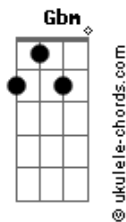

E
Nunca desista da vida
Gbm D A
Tudo é possível ao que crê
E
Sempre existe uma saída
Gbm D (Bm7 D) (2x)
Deus não se esqueceu de você

A E

Sorria, já não há mais para que chorar
Gbm
A tempestade já se acalmou
D A
Olhe pro céu lá fora e veja o dia que surgiu
E Gbm
Assim é bem melhor, não há o que temer
D Bm7
A vida nos ensina ainda tem muito o que aprender
G7M Bm7
Esse é o sinal. Não se sinta só.
E Bm7
Existe alguém torcendo por você.
G7M Gbm
Acenda essa luz. Decida se ver.
E

Com os olhos que Deus olha pra você.
A E
Nunca desista da vida
Gbm D A
Tudo é possível ao que crê
E
Sempre existe uma saída
Gbm D A
Deus não se esqueceu de você

A E
Nunca desista da vida
Gbm D A
Tudo é possível ao que crê
E
Sempre existe uma saída
Gbm D A
Deus não se esqueceu de você

E
Nunca desista da vida
Gbm D A
Tudo é possível ao que crê
E
Sempre existe uma saída
Gbm D B
Deus não se esqueceu de você

Gb
Nunca desista da vida
Abm E B
Tudo é possível ao que crê
Gb
Sempre existe uma saída
Abm E B
Deus não se esqueceu de você

Gb
Nunca desista da vida
Abm E B
Tudo é possível ao que crê
Gb Abm Gb E
Sempre existe uma saída

Acordes