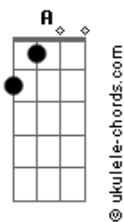

E
Nunca desista da vida
Gbm D A
Tudo é possível ao que crê
E
Sempre existe uma saída
Gbm D (Bm7 D) (2x)
Deus não se esqueceu de você

A E

Sorria, já não há mais para que chorar
Gbm
A tempestade já se acalmou
D A
Olhe pro céu lá fora e veja o dia que surgiu
E Gbm
Assim é bem melhor, não há o que temer
D Bm7
A vida nos ensina ainda tem muito o que aprender
G7M Bm7
Esse é o sinal. Não se sinta só.
E Bm7
Existe alguém torcendo por você.
G7M Gbm
Acenda essa luz. Decida se ver.
E

Com os olhos que Deus olha pra você.
A E
Nunca desista da vida
Gbm D A
Tudo é possível ao que crê
E
Sempre existe uma saída
Gbm D A
Deus não se esqueceu de você

A E
Nunca desista da vida
Gbm D A
Tudo é possível ao que crê
E
Sempre existe uma saída
Gbm D A
Deus não se esqueceu de você

E
Nunca desista da vida
Gbm D A
Tudo é possível ao que crê
E
Sempre existe uma saída
Gbm D B
Deus não se esqueceu de você

Gb
Nunca desista da vida
Abm E B
Tudo é possível ao que crê
Gb
Sempre existe uma saída
Abm E B
Deus não se esqueceu de você

Gb
Nunca desista da vida
Abm E B
Tudo é possível ao que crê
Gb Abm Gb E
Sempre existe uma saída

Acordes