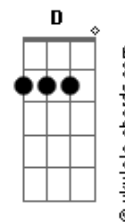

E
Nunca desista da vida
Gbm D A
Tudo é possível ao que crê
E
Sempre existe uma saída
Gbm D (Bm7 D) (2x)
Deus não se esqueceu de você

A E

Sorria, já não há mais para que chorar
Gbm
A tempestade já se acalmou
D A
Olhe pro céu lá fora e veja o dia que surgiu
E Gbm
Assim é bem melhor, não há o que temer
D Bm7
A vida nos ensina ainda tem muito o que aprender
G7M Bm7
Esse é o sinal. Não se sinta só.
E Bm7
Existe alguém torcendo por você.
G7M Gbm
Acenda essa luz. Decida se ver.
E

Com os olhos que Deus olha pra você.
A E
Nunca desista da vida
Gbm D A
Tudo é possível ao que crê
E
Sempre existe uma saída
Gbm D A
Deus não se esqueceu de você

A E
Nunca desista da vida
Gbm D A
Tudo é possível ao que crê
E
Sempre existe uma saída
Gbm D A
Deus não se esqueceu de você

E
Nunca desista da vida
Gbm D A
Tudo é possível ao que crê
E
Sempre existe uma saída
Gbm D B
Deus não se esqueceu de você

Gb
Nunca desista da vida
Abm E B
Tudo é possível ao que crê
Gb
Sempre existe uma saída
Abm E B
Deus não se esqueceu de você

Gb
Nunca desista da vida
Abm E B
Tudo é possível ao que crê
Gb Abm Gb E
Sempre existe uma saída

Acordes