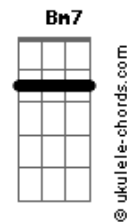

E
Nunca desista da vida
Gbm D A
Tudo é possível ao que crê
E
Sempre existe uma saída
Gbm D (Bm7 D) (2x)
Deus não se esqueceu de você

A E

Sorria, já não há mais para que chorar
Gbm
A tempestade já se acalmou
D A
Olhe pro céu lá fora e veja o dia que surgiu
E Gbm
Assim é bem melhor, não há o que temer
D Bm7
A vida nos ensina ainda tem muito o que aprender
G7M Bm7
Esse é o sinal. Não se sinta só.
E Bm7
Existe alguém torcendo por você.
G7M Gbm
Acenda essa luz. Decida se ver.
E

Com os olhos que Deus olha pra você.
A E
Nunca desista da vida
Gbm D A
Tudo é possível ao que crê
E
Sempre existe uma saída
Gbm D A
Deus não se esqueceu de você

A E
Nunca desista da vida
Gbm D A
Tudo é possível ao que crê
E
Sempre existe uma saída
Gbm D A
Deus não se esqueceu de você

E
Nunca desista da vida
Gbm D A
Tudo é possível ao que crê
E
Sempre existe uma saída
Gbm D B
Deus não se esqueceu de você

Gb
Nunca desista da vida
Abm E B
Tudo é possível ao que crê
Gb
Sempre existe uma saída
Abm E B
Deus não se esqueceu de você

Gb
Nunca desista da vida
Abm E B
Tudo é possível ao que crê
Gb Abm Gb E
Sempre existe uma saída

Acordes