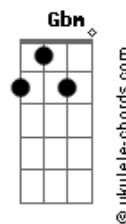

E
Nunca desista da vida
Gbm D A
Tudo é possível ao que crê
E
Sempre existe uma saída
Gbm D (Bm7 D) (2x)
Deus não se esqueceu de você

A E

Sorria, já não há mais para que chorar
Gbm
A tempestade já se acalmou
D A
Olhe pro céu lá fora e veja o dia que surgiu
E Gbm
Assim é bem melhor, não há o que temer
D Bm7
A vida nos ensina ainda tem muito o que aprender
G7M Bm7
Esse é o sinal. Não se sinta só.
E Bm7
Existe alguém torcendo por você.
G7M Gbm
Acenda essa luz. Decida se ver.
E

Com os olhos que Deus olha pra você.
A E
Nunca desista da vida
Gbm D A
Tudo é possível ao que crê
E
Sempre existe uma saída
Gbm D A
Deus não se esqueceu de você

A E
Nunca desista da vida
Gbm D A
Tudo é possível ao que crê
E
Sempre existe uma saída
Gbm D A
Deus não se esqueceu de você

E
Nunca desista da vida
Gbm D A
Tudo é possível ao que crê
E
Sempre existe uma saída
Gbm D B
Deus não se esqueceu de você

Gb
Nunca desista da vida
Abm E B
Tudo é possível ao que crê
Gb
Sempre existe uma saída
Abm E B
Deus não se esqueceu de você

Gb
Nunca desista da vida
Abm E B
Tudo é possível ao que crê
Gb Abm Gb E
Sempre existe uma saída

Acordes