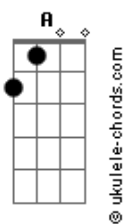

E
Nunca desista da vida
Gbm D A
Tudo é possível ao que crê
E
Sempre existe uma saída
Gbm D (Bm7 D) (2x)
Deus não se esqueceu de você

A E

Sorria, já não há mais para que chorar
Gbm
A tempestade já se acalmou
D A
Olhe pro céu lá fora e veja o dia que surgiu
E Gbm
Assim é bem melhor, não há o que temer
D Bm7
A vida nos ensina ainda tem muito o que aprender
G7M Bm7
Esse é o sinal. Não se sinta só.
E Bm7
Existe alguém torcendo por você.
G7M Gbm
Acenda essa luz. Decida se ver.
E

Com os olhos que Deus olha pra você.
A E
Nunca desista da vida
Gbm D A
Tudo é possível ao que crê
E
Sempre existe uma saída
Gbm D A
Deus não se esqueceu de você

A E
Nunca desista da vida
Gbm D A
Tudo é possível ao que crê
E
Sempre existe uma saída
Gbm D A
Deus não se esqueceu de você

E
Nunca desista da vida
Gbm D A
Tudo é possível ao que crê
E
Sempre existe uma saída
Gbm D B
Deus não se esqueceu de você

Gb
Nunca desista da vida
Abm E B
Tudo é possível ao que crê
Gb
Sempre existe uma saída
Abm E B
Deus não se esqueceu de você

Gb
Nunca desista da vida
Abm E B
Tudo é possível ao que crê
Gb Abm Gb E
Sempre existe uma saída

Acordes