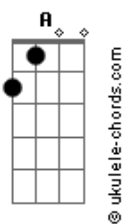

E
Nunca desista da vida
Gbm D A
Tudo é possível ao que crê
E
Sempre existe uma saída
Gbm D (Bm7 D) (2x)
Deus não se esqueceu de você

A E

Sorria, já não há mais para que chorar
Gbm
A tempestade já se acalmou
D A
Olhe pro céu lá fora e veja o dia que surgiu
E Gbm
Assim é bem melhor, não há o que temer
D Bm7
A vida nos ensina ainda tem muito o que aprender
G7M Bm7
Esse é o sinal. Não se sintá só.
E Bm7
Existe alguém torcendo por você.
G7M Gbm
Acenda essa luz. Decida se ver.
E

Com os olhos que Deus olha pra você.

A E
Nunca desista da vida
Gbm D A
Tudo é possível ao que crê
E
Sempre existe uma saída
Gbm D A
Deus não se esqueceu de você

A E
Nunca desista da vida
Gbm D A
Tudo é possível ao que crê
E
Sempre existe uma saída
Gbm D A
Deus não se esqueceu de você

E
Nunca desista da vida
Gbm D A
Tudo é possível ao que crê
E
Sempre existe uma saída
Gbm D B
Deus não se esqueceu de você

Gb
Nunca desista da vida
Abm E B
Tudo é possível ao que crê
Gb
Sempre existe uma saída
Abm E B
Deus não se esqueceu de você

Gb
Nunca desista da vida
Abm E B
Tudo é possível ao que crê
Gb Abm Gb E
Sempre existe uma saída

Acordes