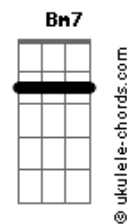

E
Nunca desista da vida
Gbm D A
Tudo é possível ao que crê
E
Sempre existe uma saída
Gbm D (Bm7 D) (2x)
Deus não se esqueceu de você

A E

Sorria, já não há mais para que chorar
Gbm
A tempestade já se acalmou
D A
Olhe pro céu lá fora e veja o dia que surgiu
E Gbm
Assim é bem melhor, não há o que temer
D Bm7
A vida nos ensina ainda tem muito o que aprender
G7M Bm7
Esse é o sinal. Não se sinta só.
E Bm7
Existe alguém torcendo por você.
G7M Gbm
Acenda essa luz. Decida se ver.
E

Com os olhos que Deus olha pra você.

A E
Nunca desista da vida
Gbm D A
Tudo é possível ao que crê
E
Sempre existe uma saída
Gbm D A
Deus não se esqueceu de você

A E
Nunca desista da vida
Gbm D A
Tudo é possível ao que crê
E
Sempre existe uma saída
Gbm D A
Deus não se esqueceu de você

E
Nunca desista da vida
Gbm D A
Tudo é possível ao que crê
E
Sempre existe uma saída
Gbm D B
Deus não se esqueceu de você

Gb
Nunca desista da vida
Abm E B
Tudo é possível ao que crê
Gb
Sempre existe uma saída
Abm E B
Deus não se esqueceu de você

Gb
Nunca desista da vida
Abm E B
Tudo é possível ao que crê
Gb Abm Gb E
Sempre existe uma saída

Acordes