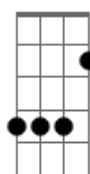

© ukulele-chords.com

E