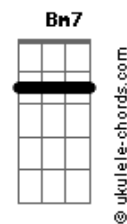

E
Nunca desista da vida
Gbm D A
Tudo é possível ao que crê
E
Sempre existe uma saída
Gbm D (Bm7 D) (2x)
Deus não se esqueceu de você

A E

Sorria, já não há mais para que chorar
Gbm
A tempestade já se acalmou
D A
Olhe pro céu lá fora e veja o dia que surgiu
E Gbm
Assim é bem melhor, não há o que temer
D Bm7
A vida nos ensina ainda tem muito o que aprender
G7M Bm7
Esse é o sinal. Não se sintá só.
E Bm7
Existe alguém torcendo por você.
G7M Gbm
Acenda essa luz. Decida se ver.
E

Com os olhos que Deus olha pra você.

A E
Nunca desista da vida
Gbm D A
Tudo é possível ao que crê
E
Sempre existe uma saída
Gbm D A
Deus não se esqueceu de você

A E
Nunca desista da vida
Gbm D A
Tudo é possível ao que crê
E
Sempre existe uma saída
Gbm D A
Deus não se esqueceu de você

E
Nunca desista da vida
Gbm D A
Tudo é possível ao que crê
E
Sempre existe uma saída
Gbm D B
Deus não se esqueceu de você

Gb
Nunca desista da vida
Abm E B
Tudo é possível ao que crê
Gb
Sempre existe uma saída
Abm E B
Deus não se esqueceu de você

Gb
Nunca desista da vida
Abm E B
Tudo é possível ao que crê
Gb Abm Gb E
Sempre existe uma saída

Acordes