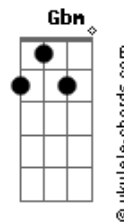

E
Nunca desista da vida
Gbm D A
Tudo é possível ao que crê
E
Sempre existe uma saída
Gbm D (Bm7 D) (2x)
Deus não se esqueceu de você

A E

Sorria, já não há mais para que chorar
Gbm
A tempestade já se acalmou
D A
Olhe pro céu lá fora e veja o dia que surgiu
E Gbm
Assim é bem melhor, não há o que temer
D Bm7
A vida nos ensina ainda tem muito o que aprender
G7M Bm7
Esse é o sinal. Não se sinta só.
E Bm7
Existe alguém torcendo por você.
G7M Gbm
Acenda essa luz. Decida se ver.
E

Com os olhos que Deus olha pra você.
A E
Nunca desista da vida
Gbm D A
Tudo é possível ao que crê
E
Sempre existe uma saída
Gbm D A
Deus não se esqueceu de você

A E
Nunca desista da vida
Gbm D A
Tudo é possível ao que crê
E
Sempre existe uma saída
Gbm D A
Deus não se esqueceu de você

E
Nunca desista da vida
Gbm D A
Tudo é possível ao que crê
E
Sempre existe uma saída
Gbm D B
Deus não se esqueceu de você

Gb
Nunca desista da vida
Abm E B
Tudo é possível ao que crê
Gb
Sempre existe uma saída
Abm E B
Deus não se esqueceu de você

Gb
Nunca desista da vida
Abm E B
Tudo é possível ao que crê
Gb Abm Gb E
Sempre existe uma saída

Acordes