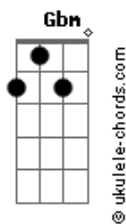

E
Nunca desista da vida
Gbm D A
Tudo é possível ao que crê
E
Sempre existe uma saída
Gbm D (Bm7 D) (2x)
Deus não se esqueceu de você

A E

Sorria, já não há mais para que chorar
Gbm
A tempestade já se acalmou
D A
Olhe pro céu lá fora e veja o dia que surgiu
E Gbm
Assim é bem melhor, não há o que temer
D Bm7
A vida nos ensina ainda tem muito o que aprender
G7M Bm7
Esse é o sinal. Não se sintá só.
E Bm7
Existe alguém torcendo por você.
G7M Gbm
Acenda essa luz. Decida se ver.
E

Com os olhos que Deus olha pra você.

A E
Nunca desista da vida
Gbm D A
Tudo é possível ao que crê
E
Sempre existe uma saída
Gbm D A
Deus não se esqueceu de você

A E
Nunca desista da vida
Gbm D A
Tudo é possível ao que crê
E
Sempre existe uma saída
Gbm D A
Deus não se esqueceu de você

E
Nunca desista da vida
Gbm D A
Tudo é possível ao que crê
E
Sempre existe uma saída
Gbm D B
Deus não se esqueceu de você

Gb
Nunca desista da vida
Abm E B
Tudo é possível ao que crê
Gb
Sempre existe uma saída
Abm E B
Deus não se esqueceu de você

Gb
Nunca desista da vida
Abm E B
Tudo é possível ao que crê
Gb Abm Gb E
Sempre existe uma saída

Acordes