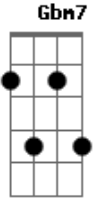

Comunidade das Nações - Feliz Ano Novo

Tom: **A**
Intro: **D A Gbm7 E**

D
Eu acredito no futuro **A**
Gbm7 **E**
Eu tenho viva a esperança **A**
D **E** **A**
Gbm7 **E**
Também sei que um tempo novo chegará **A**
D **A**
Eu vejo o céu aqui na terra **E**
Gbm7 **E**
Eu vou mover no sobrenatural **D** **A**

Eu gostei do meu futuro
Gbm7 **E**
E vou pra lá

D **A** **Gbm7** **E**
Na na na na na

D
Feliz Ano Novo
A
As portas se abrem
Gbm7
Mesa preparada
E
É tempo de graça

Acordes

© ukulele-chords.com

© ukulele-chords.com