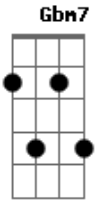

Comunidade das Nações - Feliz Ano Novo

Tom: **A**
Intro: **D A Gbm7 E**

D
Eu acredito no futuro **A**
Gbm7 **E**
Eu tenho viva a esperança **A**
D **E** **A**
Gbm7 **E**
Também sei que um tempo novo chegará **A**
D **A**
Eu vejo o céu aqui na terra **E**
Gbm7 **E**
Eu vou mover no sobrenatural **D** **A**

Eu gostei do meu futuro
Gbm7 **E**
E vou pra lá

D **A** **Gbm7** **E**
Na na na na na

D
Feliz Ano Novo
A
As portas se abrem
Gbm7
Mesa preparada
E
É tempo de graça

Acordes

© ukulele-chords.com

© ukulele-chords.com