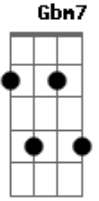

Comunidade das Nações - Feliz Ano Novo

Tom: A
Intro: D A Gbm7 E

D A
Eu acredito no futuro
Gbm7 E
Eu tenho viva a esperança
D A
Gbm7 E
Também sei que um tempo novo chegará
D A
Eu vejo o céu aqui na terra
Gbm7 E
Eu vou mover no sobrenatural
D A

Eu gostei do meu futuro
Gbm7 E
E vou pra lá

D A Gbm7 E
Na na na na na

D
Feliz Ano Novo
A
As portas se abrem
Gbm7
Mesa preparada
E
É tempo de graça

Acordes

© ukulele-chords.com

© ukulele-chords.com

© ukulele-chords.com