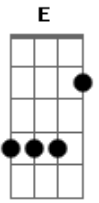

© ukulele-chords.com