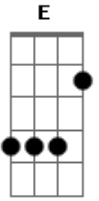

© ukulele-chords.com