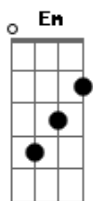

Comunidade Evangélica Internacional da Zona Sul - Salvação do Mundo

Tom: D
Intro: Bm G D A Bm G A
Bm G D A Bm G Em

D
Coroado está o Senhor
Bm
vestido de glória e poder
G D Bm A G
Deus soberano criador do universo digno todo meu louvor
D
Lavou meu passado na cruz
Bm
e por toda terra se entregou
G D
uma nova história escreveu com seu sangue
Bm A G
reino de amor que não tem fim.

Salvação do Mundo tu És
Em A
Em

Amor e esperança
A
Paz entre as nações
Em A
Meu viver a ti eu dou por me levantar
Em A
Pro teu reino proclamar teu nome exaltar
Bm
Tua causa eu honrarei
G D
Pra sempre entregarei
A Bm
A glória e o louvor
G
ao Rei dos Reis
A
Ele é Senhor

Bm G D A Bm G A
Je..... sus Cris...to é o Senhor

Acordes

© ukulele-chords.com

© ukulele-chords.com

© ukulele-chords.com

© ukulele-chords.com

© ukulele-chords.com