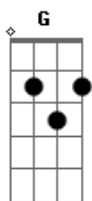

Comunidade Evangélica Internacional da Zona Sul - Salvação do Mundo

Tom: D
Intro: Bm G D A Bm G A
Bm G D A Bm G Em

D
Coroado está o Senhor
Bm
vestido de glória e poder
G D Bm A G
Deus soberano criador do universo digno todo meu louvor
D
Lavou meu passado na cruz
Bm
e por toda terra se entregou
G D
uma nova história escreveu com seu sangue
Bm A G
reino de amor que não tem fim.

Bm G D A Bm G A
Je..... sus Cris...to é o Senhor

Acordes

© ukulele-chords.com

© ukulele-chords.com

© ukulele-chords.com

© ukulele-chords.com

© ukulele-chords.com