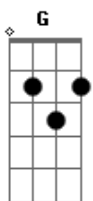

Comunidade Evangélica Internacional da Zona Sul - Salvação do Mundo

Tom: D
Intro: Bm G D A Bm G A
Bm G D A Bm G Em

D
Coroado está o Senhor
Bm
vestido de glória e poder
G D Bm A G
Deus soberano criador do universo digno todo meu louvor
D
Lavou meu passado na cruz
Bm
e por toda terra se entregou
G D
uma nova história escreveu com seu sangue
Bm A G
reino de amor que não tem fim.

Bm G D A Bm G A
Je..... sus Cris...to é o Senhor

Acordes

© ukulele-chords.com

© ukulele-chords.com

© ukulele-chords.com

© ukulele-chords.com

© ukulele-chords.com