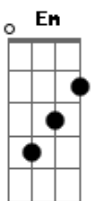

Comunidade Evangélica Internacional da Zona Sul - Salvação do Mundo

Tom: D
Intro: Bm G D A Bm G A
Bm G D A Bm G Em

D
Coroado está o Senhor
Bm
vestido de glória e poder
G D Bm A G
Deus soberano criador do universo digno todo meu louvor
D
Lavou meu passado na cruz
Bm
e por toda terra se entregou
G D
uma nova história escreveu com seu sangue
Bm A G
reino de amor que não tem fim.

Em A
Salvação do Mundo tu És
Em

Amor e esperança
A
Paz entre as nações
Em A
Meu viver a ti eu dou por me levantar
Em A
Pro teu reino proclamar teu nome exaltar
Bm
Tua causa eu honrarei
G D
Pra sempre entregarei
A Bm
A glória e o louvor
G
ao Rei dos Reis
A
Ele é Senhor

Bm G D A Bm G A
Je..... sus Cris...to é o Senhor

Acordes

© ukulele-chords.com

© ukulele-chords.com

© ukulele-chords.com

© ukulele-chords.com

© ukulele-chords.com