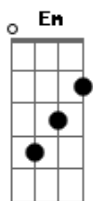

Comunidade Evangélica Internacional da Zona Sul - Salvação do Mundo

Tom: D
Intro: Bm G D A Bm G A
Bm G D A Bm G Em

D
Coroado está o Senhor
Bm
vestido de glória e poder
G D Bm A G
Deus soberano criador do universo digno todo meu louvor
D
Lavou meu passado na cruz
Bm
e por toda terra se entregou
G D
uma nova história escreveu com seu sangue
Bm A G
reino de amor que não tem fim.

Em A
Salvação do Mundo tu És
Em

Amor e esperança
A
Paz entre as nações
Em A
Meu viver a ti eu dou por me levantar
Em A
Pro teu reino proclamar teu nome exaltar
Bm
Tua causa eu honrarei
G D
Pra sempre entregarei
A Bm
A glória e o louvor
G
ao Rei dos Reis
A
Ele é Senhor

Bm G D A Bm G A
Je..... sus Cris...to é o Senhor

Acordes

© ukulele-chords.com

© ukulele-chords.com

© ukulele-chords.com

© ukulele-chords.com

© ukulele-chords.com