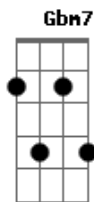

© ukulele-chords.com