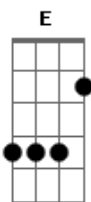

Comunidade Evangélica Internacional da Zona Sul - O Senhor É Bom

Tom: **A**
Intro: **Gb E Gb E**

A
Entraí por suas portas
Com ações de graças **A**
E nos seus átrios **A**
Com hinos de louvor **A**

D
Rendei-lhe graças
Bendizei lhe o nome **A**
Pois o Senhor é bom **A**
O Senhor é bom

A
Entraí por suas portas
Com ações de graças **A**
E nos seus átrios **A**
Com hinos de louvor **A**

D
Rendei-lhe graças
Bendizei lhe o nome **Gbm7**
Pois o Senhor é bom **E**
O Senhor é bom

A D
O Senhor é bom **E**
O Senhor é bom **E**
Eu sou uma prova viva **D Gbm7**
Que o Senhor é bom **E D**

(**Bm Gbm E D**)

Bm D A
A misericórdia do senhor **E**
Dura para sempre **Bm D A**
E de geração em geração **E D**
Ele é Fiel

Acordes

© ukulele-chords.com

© ukulele-chords.com

© ukulele-chords.com

© ukulele-chords.com