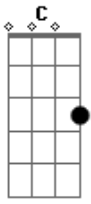

Comunidade Evangélica Internacional da Zona Sul - Nosso General É Cristo

tom:

Intro: ^C
Am F Dm G Am
Am F Dm G Am

^{Am}
Pelo Senhor, marchamos sim
^F
O seu exército, poderoso é
^{Dm G Am}
Sua glória será vista em toda terra

Vamos cantar o canto da vitória
^F
Glória à Deus, vencemos a batalha
^{Dm G Am}
Toda arma contra nós perecerá

^{F Cadd9}
O nosso general é Cristo
^{F Cadd9}
Seguimos os seus passos
^{F C Dm Em G Am}
Nenhum inimigo nos resistirá

Acordes

© ukulele-chords.com