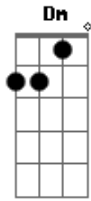

© ukulele-chords.com