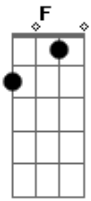

© ukulele-chords.com