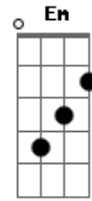

© ukulele-chords.com