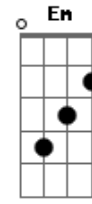

© ukulele-chords.com