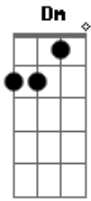

© ukulele-chords.com