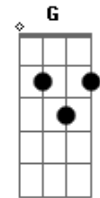

© ukulele-chords.com