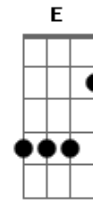

© ukulele-chords.com