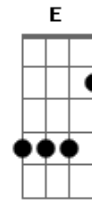

© ukulele-chords.com