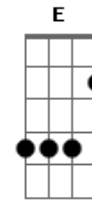

© ukulele-chords.com

© ukulele-chords.com