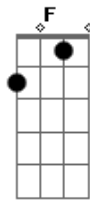

© ukulele-chords.com