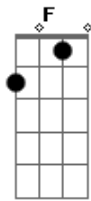

© ukulele-chords.com