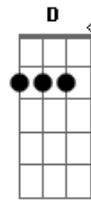

© ukulele-chords.com