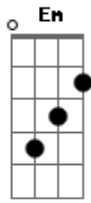

Comunidade Evangélica Internacional da Zona Sul - Deus Me Escolheu

Tom: G
Intro: G

G
Há uma porta que se abriu
Perdidos se encontraram
Os meus olhos se abriram
E uma chave recebi
As portas não permaneceram fechadas
Abertas foram e eu vou

G D
Cada vez mais longe
Em C G D
Cada vez mais alto, nada pode me deter
Em C G
Deus me escolheu

Solo: D Em C D Em C

D Em C
Vou seguindo este chamado
D Em C
Caminhando para o alvo

Solo 2: E Gbm D

Acordes

© ukulele-chords.com