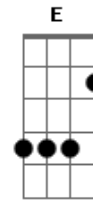

© ukulele-chords.com