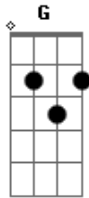

Comunidade Evangélica Internacional da Zona Sul - Debaixo do meu pé

tom: C [Intro] F G

G
Eu fui no terreno do inimigo
E eu tomei tudo que me roubou
F
Tomei tudo o que me roubou
G
Tomei tudo o que me roubou
G
Mas eu fui no terreno do inimigo
E eu tomei tudo o que me roubou
F

G C
Debaixo do meu pé, Debaixo do meu pé
D C G
Satanás debaixo do meu pé

G
Cê pode crer no Senhor já fez por mim?
C

Cê pode crer no que o Senhor já fez por mim?
G
Curou, limpou, transformou minha vida
C
Colocou meus pés na rocha firme
G C D
Cê pode crer no que o Senhor já fez por mim?

G
Veja o que Jesus fez! Veja o que Jesus fez!
G
Meu corpo está curado
G
Minha mente está sarada
G
Eu fui salvo bem na hora!
C
Eu vou louvar

Seu nome C G E A
Nunca mais o mesmo serei
A D G
Venha louvá-lo! Veja o que Jesus fez!

Acordes

© ukulele-chords.com

© ukulele-chords.com

© ukulele-chords.com

© ukulele-chords.com

© ukulele-chords.com

© ukulele-chords.com