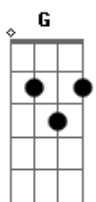

© ukulele-chords.com