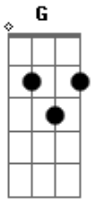

Alegremo-nos todos no senhor! hoje nasceu, do mundo, o salvador!

Desceu do céu, desceu do céu a verdadeira paz!

1- Noite excelsa! Noite iluminada! Noite Santa que nos trouxe

D D D7 G A D Bm

Em Salvador. reis e pastores o adoram, os anjos cantam glória!

Menino deus está entre nós!

2- Te encontramos, ó feliz manjedoura que acolhe o Deus menino, o

Salvador! "glória a deus nas alturas e paz, na terra, aos

Homens!" o menino deus está entre nós!

Acordes

© ukulele-chords.com