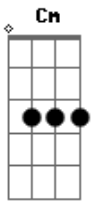

Comunidade Cristã de Curitiba - Próximo Nível

Tom: G

Intro: dução 2X: G Em Bm7 D

G G7 G

Viver e romper

Crescer e vencer

A tua vontade pra mim

Meu querer

Te obedecer

Tuas promessas viver

No centro da tua vontade estar e caminhar

Tomando minha cruz

Seguindo os teus passos Jesus

Alcançando o próximo nível em ti

Onde há vida, graça e perdão sem fim

Nada vai me impedir de viver

O que tens preparado pra mim

Uma nova união para romper e vencer

Segundo o teu poder

Acordes

© ukulele-chords.com

© ukulele-chords.com

© ukulele-chords.com

© ukulele-chords.com