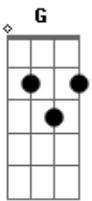

Comunidade Cristã de Curitiba - Próximo Nível

Tom: G

Intro: dução 2X: G Em Bm7 D

G G7 G

Viver e romper

Crescer e vencer

A tua vontade pra mim

Meu querer

Te obedecer

Tuas promessas viver

No centro da tua vontade estar e caminhar

Tomando minha cruz

Seguindo os teus passos Jesus

Alcançando o próximo nível em ti

Onde há vida, graça e perdão sem fim

Nada vai me impedir de viver

O que tens preparado pra mim

Uma nova união para romper e vencer

Segundo o teu poder

Acordes

© ukulele-chords.com

© ukulele-chords.com

© ukulele-chords.com

© ukulele-chords.com