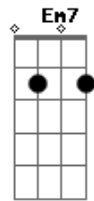

© ukulele-chords.com