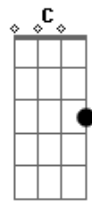

© ukulele-chords.com