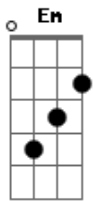

Comunidade Cristã de Curitiba - Próximo Nível

Tom: G

Intro: dução 2X: G Em Bm7 D

G G7 G

Viver e romper

Crescer e vencer

A tua vontade pra mim

Meu querer

Te obedecer

Tuas promessas viver

No centro da tua vontade estar e caminhar

Tomando minha cruz

Seguindo os teus passos Jesus

Alcançando o próximo nível em ti

Onde há vida, graça e perdão sem fim

Nada vai me impedir de viver

O que tens preparado pra mim

Uma nova união para romper e vencer

Segundo o teu poder

Acordes

© ukulele-chords.com

© ukulele-chords.com

© ukulele-chords.com

© ukulele-chords.com