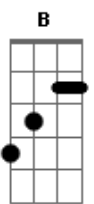

Comunidade Cordeiro de Deus - Vou Seguir

Tom: A

A
 Na alegria ou na tristeza, D na saúde ou na doença, A
D E
 Vou seguir até o fim.
A D A B Gbm E A
 Sei não é fácil suportar a dor, fazer o que não se quer
Bm A D E
 E esperar, ter paciência pro que der e vier. (2x)

Gbm Dbm D A
 Vou seguir Jesus até o fim;
Bm A D E A
 Vou seguir Jesus até o fim. (4x)

B E B Db
 Em cada caída, um aprendizado.
E Gb
 Em cada sofrimento, um pulo mais alto.
E B Dbm B
 Por que sei o que passo não é a pior dor,
E B Dbm B
 É apenas um passo que agora eu dou,
E Gb B Dbm Gb B
 Para unir-me a cruz que Cristo carregou.

Abm Ebm E B
 Vou seguir Jesus até o fim;
Dbm B E Gb B
 Vou seguir Jesus até o fim. (4x)

Acordes

© ukulele-chords.com

© ukulele-chords.com

© ukulele-chords.com

© ukulele-chords.com

© ukulele-chords.com

© ukulele-chords.com