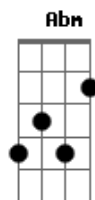

Comunidade Cordeiro de Deus - Vou Seguir

Tom: A

A
Na alegria ou na tristeza, D
A na saúde ou na doença, B
D
Vou seguir até o fim. E
A D A B Gbm E A
Sei não é fácil suportar a dor, fazer o que não se quer
Bm A D E
E esperar, ter paciência pro que der e vier. (2x)

Gbm Dbm D A
Vou seguir Jesus até o fim;
Bm A D E A
Vou seguir Jesus até o fim. (4x)

B E B Db
Em cada caída, um aprendizado.
E Gb
Em cada sofrimento, um pulo mais alto.
E B Dbm B
Por que sei o que passo não é a pior dor,
E B Dbm B
É apenas um passo que agora eu dou,
E Gb B Dbm Gb B
Para unir-me a cruz que Cristo carregou.

Abm Ebm E B
Vou seguir Jesus até o fim;
Dbm B E Gb B
Vou seguir Jesus até o fim. (4x)

Acordes

© ukulele-chords.com

© ukulele-chords.com

© ukulele-chords.com

© ukulele-chords.com

© ukulele-chords.com

© ukulele-chords.com

ukulele-chords.com

© ukulele-chords.com

© ukulele-chords.com

© ukulele-chords.com

© ukulele-chords.com