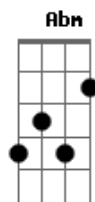

Comunidade Cordeiro de Deus - Vou Seguir

Tom: A

A Na alegria ou na tristeza, D na saúde ou na doença,
D Vou seguir até o fim. E
A Sei não é fácil suportar a dor, D fazer o que não se quer A
Bm E esperar, ter paciência pro que der e vier. (2x) A B Gbm E

Gbm Dbm D A
Vou seguir Jesus até o fim;
Bm A D E A
Vou seguir Jesus até o fim. (4x)

B E B Db
Em cada caída, um aprendizado.
E Gb
Em cada sofrimento, um pulo mais alto.
E B Dbm B
Por que sei o que passo não é a pior dor,
E B Dbm B
É apenas um passo que agora eu dou,
E Gb B Dbm Gb B
Para unir-me a cruz que Cristo carregou.

Abm Ebm E B
Vou seguir Jesus até o fim;
Dbm B E Gb B
Vou seguir Jesus até o fim. (4x)

Acordes

© ukulele-chords.com

© ukulele-chords.com

© ukulele-chords.com

© ukulele-chords.com

© ukulele-chords.com

© ukulele-chords.com

ukulele-chords.com

© ukulele-chords.com

© ukulele-chords.com

© ukulele-chords.com

© ukulele-chords.com