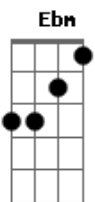

© ukulele-chords.com