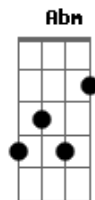

© ukulele-chords.com