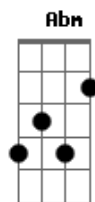

Comunidade Cordeiro de Deus - Vou Seguir

Tom: A

A
Na alegria ou na tristeza, D na saúde ou na doença, A
D E
Vou seguir até o fim.
A D A B Gbm E A
Sei não é fácil suportar a dor, fazer o que não se quer
Bm A D E
E esperar, ter paciência pro que der e vier. (2x)

Gbm Dbm D A
Vou seguir Jesus até o fim;
Bm A D E A
Vou seguir Jesus até o fim. (4x)

B E B Db
Em cada caída, um aprendizado.
E Gb
Em cada sofrimento, um pulo mais alto.
E B Dbm B
Por que sei o que passo não é a pior dor,
E B Dbm B
É apenas um passo que agora eu dou,
E Gb B Dbm Gb B
Para unir-me a cruz que Cristo carregou.

Abm Ebm E B
Vou seguir Jesus até o fim;
Dbm B E Gb B
Vou seguir Jesus até o fim. (4x)

Acordes

© ukulele-chords.com

© ukulele-chords.com

© ukulele-chords.com

© ukulele-chords.com

© ukulele-chords.com

© ukulele-chords.com

ukulele-chords.com

© ukulele-chords.com

© ukulele-chords.com

© ukulele-chords.com

© ukulele-chords.com