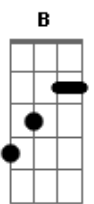

Comunidade Cordeiro de Deus - Vou Seguir

Tom: A

A Na alegria ou na tristeza, D na saúde ou na doença,
D Vou seguir até o fim. E
A Sei não é fácil suportar a dor, D fazer o que não se quer A
Bm E esperar, ter paciência pro que der e vier. (2x) A B Gbm E

Gbm Dbm D A
 Vou seguir Jesus até o fim;
Bm A D E A
 Vou seguir Jesus até o fim. (4x)

B E B Db
 Em cada caída, um aprendizado.
E Gb
 Em cada sofrimento, um pulo mais alto.
E B Dbm B
 Por que sei o que passo não é a pior dor,
E B Dbm B
 É apenas um passo que agora eu dou,
E Gb B Dbm Gb B
 Para unir-me a cruz que Cristo carregou.

Abm Ebm E B
 Vou seguir Jesus até o fim;
Dbm B E Gb B
 Vou seguir Jesus até o fim. (4x)

Acordes

© ukulele-chords.com

© ukulele-chords.com

© ukulele-chords.com

© ukulele-chords.com

© ukulele-chords.com

© ukulele-chords.com