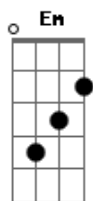

Comunidade Católica Tempo da Graça - Mergulhar

G tom:

[Primeira Parte]

G Cadd9
 Não quero mais estar sob o raso
 G Cadd9
 Em teu oceano adentrarei
 G Cadd9
 Eu quero fazer tua vontade
 G Cadd9
 Ir mais profundo em teu ser

[Pré- Refrão]

Am7 Em
 Em teu querer vou me derramar
 Cadd9
 Como Maria me entregar
 D
 E viverei só pra ti

Acordes

© ukulele-chords.com

© ukulele-chords.com

© ukulele-chords.com

© ukulele-chords.com

© ukulele-chords.com

ukulele-chords.com

Am7 Em
 De olhos fechados confiar
 Cadd9
 Leva-me mais fundo do teu lindo mar
 D
 Senhor
 [Refrão]
 Em Bm7
 Me entrego em teus braços Deus de amor
 Cadd9 Am7
 Eu quero mergulhar no teu viver
 Em Bm7
 Me lança em teus braços meu Senhor
 Cadd9
 No teu mar
 Só quero mergulhar
 Am7
 Só quero mergulhar