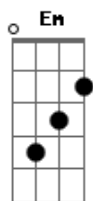

# Comunidade Católica Tempo da Graça - Mergulhar

G tom:

[Primeira Parte]

G Cadd9  
 Não quero mais estar sob o raso  
 G Cadd9  
 Em teu oceano adentrarei  
 G Cadd9  
 Eu quero fazer tua vontade  
 G Cadd9  
 Ir mais profundo em teu ser

[Pré- Refrão]

Am7 Em  
 Em teu querer vou me derramar  
 Cadd9  
 Como Maria me entregar  
 D  
 E viverei só pra ti

## Acordes

© ukulele-chords.com

© ukulele-chords.com

© ukulele-chords.com

© ukulele-chords.com

© ukulele-chords.com

ukulele-chords.com

Am7 Em  
 De olhos fechados confiar  
 Cadd9  
 Leva-me mais fundo do teu lindo mar  
 D  
 Senhor  
 [Refrão]  
 Em Bm7  
 Me entrego em teus braços Deus de amor  
 Cadd9 Am7  
 Eu quero mergulhar no teu viver  
 Em Bm7  
 Me lança em teus braços meu Senhor  
 Cadd9  
 No teu mar  
 Só quero mergulhar  
 Am7  
 Só quero mergulhar