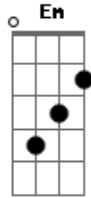

# Comunidade Católica Tempo da Graça - Mergulhar

G tom:

[Primeira Parte]

G Cadd9  
 Não quero mais estar sob o raso  
 G Cadd9  
 Em teu oceano adentrarei  
 G Cadd9  
 Eu quero fazer tua vontade  
 G Cadd9  
 Ir mais profundo em teu ser

[Pré- Refrão]

Am7 Em  
 Em teu querer vou me derramar  
 Cadd9  
 Como Maria me entregar  
 D  
 E viverei só pra ti

## Acordes

© ukulele-chords.com

© ukulele-chords.com

© ukulele-chords.com

© ukulele-chords.com

© ukulele-chords.com

© ukulele-chords.com

Am7 Em  
 De olhos fechados confiar  
 Cadd9  
 Leva-me mais fundo do teu lindo mar  
 D  
 Senhor  
 [Refrão]  
 Em Bm7  
 Me entrego em teus braços Deus de amor  
 Cadd9 Am7  
 Eu quero mergulhar no teu viver  
 Em Bm7  
 Me lança em teus braços meu Senhor  
 Cadd9  
 No teu mar  
 Só quero mergulhar  
 Am7  
 Só quero mergulhar