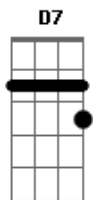

Pra onde eu irei?
Bm7 Gbm

Em quem me agarrarei

G Gm7
Se só tu és o Mestre de Amor

Bm7 Gbm
Teus olhos tão voltados para mim Senhor
G Aadd9
E teus ouvidos, atento ao meu clamor

[Refrão]

Dadd9 Aadd9
Livra-me de mim Senhor

G Gm7
Venha me lavar com o teu amor

Bm7 Gbm
Não posso viver sem ti

G Aadd9
Meu destino está em tuas mãos

Acordes

© ukulele-chords.com

© ukulele-chords.com

© ukulele-chords.com

© ukulele-chords.com