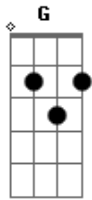

Comunidade Católica Tempo da Graça - Livra-me de Mim

tom:

D

[Primeira Parte]

Dadd9 D7 G
O mundo tenta me impedir

De acreditar no teu amor
Dadd9 D7 G
Então me esqueço que numa cruz

Você se entregou por mim

[Pré-Refrão]

Pra onde eu irei?
Bm7 Gbm

Em quem me agarrarei

G Gm7
Se só tu és o Mestre de Amor

Bm7 Gbm
Teus olhos tão voltados para mim Senhor
G Aadd9
E teus ouvidos, atento ao meu clamor

[Refrão]

Dadd9 Aadd9
Livra-me de mim Senhor

G Gm7
Venha me lavar com o teu amor

Bm7 Gbm
Não posso viver sem ti

G Aadd9
Meu destino está em tuas mãos

Acordes

© ukulele-chords.com

© ukulele-chords.com

© ukulele-chords.com

© ukulele-chords.com