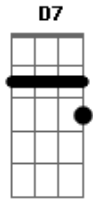

Pra onde eu irei?
Bm7 Gbm

Em quem me agarrarei

G Gm7
Se só tu és o Mestre de Amor

Bm7 Gbm
Teus olhos tão voltados para mim Senhor
G Aadd9
E teus ouvidos, atento ao meu clamor

[Refrão]

Dadd9 Aadd9
Livra-me de mim Senhor

G Gm7
Venha me lavar com o teu amor

Bm7 Gbm
Não posso viver sem ti

G Aadd9
Meu destino está em tuas mãos

Acordes

© ukulele-chords.com

© ukulele-chords.com

© ukulele-chords.com

© ukulele-chords.com