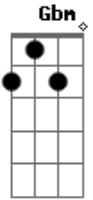

Pra onde eu irei?
Bm7 Gbm

Em quem me agarrarei

G Gm7
Se só tu és o Mestre de Amor

Bm7 Gbm
Teus olhos tão voltados para mim Senhor
G Aadd9
E teus ouvidos, atento ao meu clamor

[Refrão]

Dadd9 Aadd9
Livra-me de mim Senhor

G Gm7
Venha me lavar com o teu amor

Bm7 Gbm
Não posso viver sem ti

G Aadd9
Meu destino está em tuas mãos

Acordes

© ukulele-chords.com

© ukulele-chords.com

© ukulele-chords.com

© ukulele-chords.com