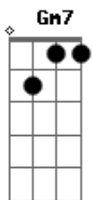

© ukulele-chords.com