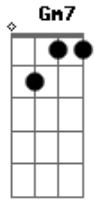

© ukulele-chords.com