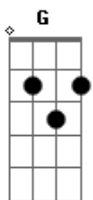

Pra onde eu irei?
Bm7 Gbm

Em quem me agarrarei

G Gm7
Se só tu és o Mestre de Amor

Bm7 Gbm
Teus olhos tão voltados para mim Senhor
G Aadd9
E teus ouvidos, atento ao meu clamor

[Refrão]

Dadd9 Aadd9
Livra-me de mim Senhor

G Gm7
Venha me lavar com o teu amor

Bm7 Gbm
Não posso viver sem ti

G Aadd9
Meu destino está em tuas mãos

Acordes

© ukulele-chords.com

© ukulele-chords.com

© ukulele-chords.com

© ukulele-chords.com