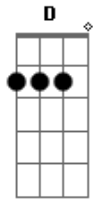

Pra onde eu irei?
Bm7 Gbm

Em quem me agarrarei

G Gm7
Se só tu és o Mestre de Amor

Bm7 Gbm
Teus olhos tão voltados para mim Senhor
G Aadd9
E teus ouvidos, atento ao meu clamor

[Refrão]

Dadd9 Aadd9
Livra-me de mim Senhor

G Gm7
Venha me lavar com o teu amor

Bm7 Gbm
Não posso viver sem ti

G Aadd9
Meu destino está em tuas mãos

Acordes

© ukulele-chords.com

© ukulele-chords.com

© ukulele-chords.com

© ukulele-chords.com