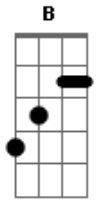

Comunidade Católica Sudário - Manda Fogo

Tom: B

(com acordes na forma de G)

Capostrate na 4ª casa

Intro: Am C G D

Am C
Envia teu espírito Senhor
G D
Queremos te sentir arder em nós
Am C
É teu este momento o céu se abre pra nós.
G D
Manda fogo..

Am C
Derrama tua graça sobre nós
G D
Envia fogo forte abrasador
Am C
Renova, nos dá força avivamento Senhor.
G D
Manda fogo

Am
Manda fogo

C
manda fogo
G D
Manda Fogo 2x

Am C
E não há nada que impeça a tua glória
G
e a tua graça vem agir Senhor
D
Neste Lugar

Am
Eu quero ser teu instrumento
C
Eu quero ser teu discípulo

G D
Quero ser só pra ti Senhor

Am
Eu quero ser teu instrumento

C
Eu quero ser teu discípulo

G D
Quero ser só pra ti Jesus 2x

Repete Refrão 4x

Acordes