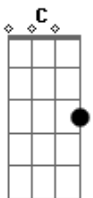

© ukulele-chords.com