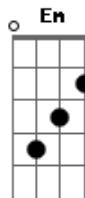

© ukulele-chords.com