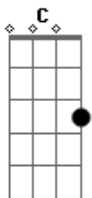

© ukulele-chords.com