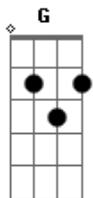

Comunidade Católica Sudário - Caminho da Cruz

Tom: G
Intro: G D Am Em D

2x

G D Am
Eu me entreguei por amor a ti

Em D G
E o caminho da Cruz percorri

D Am
No meio do caminho você me encontrou

Em
Enxugou a minha face

D Am
Aliviou a minha dor

C G
E do alto da cruz eu te vi

D Am
Olhavas pra mim ao lado dela

C D
Ah, como eu te amei

Refrão

Em C G D
Rasguei a minha carne por amor a ti

Em C G D

Entregarei a minha Mãe para cuidar de ti

Em C G D
Rasguei a minha carne por amor a ti

Em C D
Entregarei a minha Mãe para cuidar de ti

2x

Am
Eis aí tua mãe

C
Toda tua É

G
Eis aí teu filho

D
Todo teu será

Solo 2X Em C G D

Am C G
E quando o meu Espírito te encontrar com ela

D Am
Vai gerar minha presença em ti

C
Vai queimar, Transformar

D
Transbordar

REFRÃO

Acordes

© ukulele-chords.com

© ukulele-chords.com