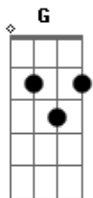

Comunidade Católica Sudário - Caminho da Cruz

Tom: G
Intro: G D Am Em D

2x

G D Am
Eu me entreguei por amor a ti

Em D G
E o caminho da Cruz percorri

D Am
No meio do caminho você me encontrou

Em
Enxugou a minha face

D Am
Aliviou a minha dor

C G
E do alto da cruz eu te vi

D Am
Olhavas pra mim ao lado dela

C D
Ah, como eu te amei

Refrão

Em C G D
Rasguei a minha carne por amor a ti

Em C G D

Entregarei a minha Mãe para cuidar de ti

Em C G D
Rasguei a minha carne por amor a ti

Em C D
Entregarei a minha Mãe para cuidar de ti

2x

Am
Eis aí tua mãe

C
Toda tua É

G
Eis aí teu filho

D
Todo teu será

Solo 2X Em C G D

Am C G
E quando o meu Espírito te encontrar com ela

D Am
Vai gerar minha presença em ti

C
Vai queimar, Transformar

D
Transbordar

REFRÃO

Acordes

© ukulele-chords.com