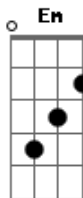

© ukulele-chords.com