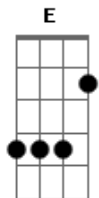

Comunidade Católica Shalom - Vivo de Misericórdia

Tom: A

Senhor meu coração não se elevou **A Bm Dbm**
Nem se encheu de orgulho **Gbm**
Pois vejo minha condição **Bm E**
Reconheço que não há então **D E**
Mérito algum, pois vivo de misericórdia **F Gbm Dbm D**
Enfim **A E**
Grandezas não procuro **Gbm Dbm**
Nem coisas... superiores a mim **Bm D E**
Por isso eu ponho em ti **Dm A E Gbm**

Minha esperança oh Senhor **Dbm D**
Agora e para sempre **A Bm**
Mantenho a calma, sossego a alma **E A**
E me deixo conduzir... ponho em ti **E Gbm**
Minha esperança oh Senhor **Dbm D**
Agora e para sempre **A Bm**
Mantenho a calma, sossego a alma **Dm A**
Pois confio em Ti **D A Bm**
Como criança me aquieto em teus braços **A D A E Gbm**
Senhor, pois sere----no e tranqui-----lo **Bm D E Dm**
Me sacio em teu amor... por isso

Acordes

© ukulele-chords.com