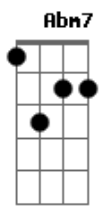

© ukulele-chords.com