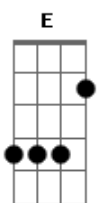

© ukulele-chords.com