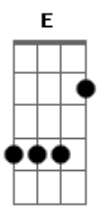

Comunidade Católica Shalom - Vida Ou Morte

Tom: E

E
Como um canto ouço a Tua voz a ecoar dentro de mim
E7M
Movimento que me arrasta e me prende inteiramente a Ti
Gb Am
E eu me rendo, e me deixo conduzir
E E7M
Como um fogo que me invade e faz morrer o que é velho em mim
E7M
Dbm7
Eu me perco em Tuas chamas que me envolvem lançam-me no amor
Gb A B

E vou morrendo para em Ti poder viver,

Interlúdio 2x: E E7M A Am

Dbm7 Abm7 A Dbm7
Dá-me o que tu queres vida ou morte, a felicidade enfim

Abm7 A B
Desposa em minha carne a Tua paz

Dbm7 Abm7 A Dbm7
Dá-me o que tu queres vida ou morte, a felicidade enfim

Abm7 A E E7M / A / A //
Desposa em minha carne a Tua paz e une-me a Ti...

Acordes

© ukulele-chords.com

© ukulele-chords.com

© ukulele-chords.com

© ukulele-chords.com

© ukulele-chords.com

© ukulele-chords.com