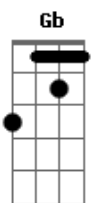

© ukulele-chords.com