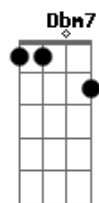

© ukulele-chords.com