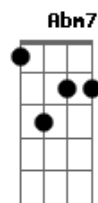

© ukulele-chords.com