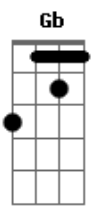

Comunidade Católica Shalom - Vida Ou Morte

Tom: E

E
Como um canto ouço a Tua voz a ecoar dentro de mim
E7M
Movimento que me arrasta e me prende inteiramente a Ti
Gb Am
E eu me rendo, e me deixo conduzir
E E7M
Como um fogo que me invade e faz morrer o que é velho em mim
E7M
Dbm7
Eu me perco em Tuas chamas que me envolvem lançam-me no amor
Gb A B

E vou morrendo para em Ti poder viver,

Interlúdio 2x: E E7M A Am

Dbm7 Abm7 A Dbm7
Dá-me o que tu queres vida ou morte, a felicidade enfim

Abm7 A B
Desposa em minha carne a Tua paz

Dbm7 Abm7 A Dbm7
Dá-me o que tu queres vida ou morte, a felicidade enfim

Abm7 A E E7M / A / A //
Desposa em minha carne a Tua paz e une-me a Ti...

Acordes

© ukulele-chords.com

© ukulele-chords.com

© ukulele-chords.com

© ukulele-chords.com

© ukulele-chords.com

© ukulele-chords.com