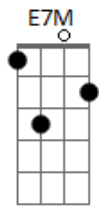

Comunidade Católica Shalom - Vida Ou Morte

Tom: E

E
Como um canto ouço a Tua voz a ecoar dentro de mim
E7M
Movimento que me arrasta e me prende inteiramente a Ti
Gb Am
E eu me rendo, e me deixo conduzir
E E7M
Como um fogo que me invade e faz morrer o que é velho em mim
E7M
Dbm7
Eu me perco em Tuas chamas que me envolvem lançam-me no amor
Gb A B

E vou morrendo para em Ti poder viver,

Interlúdio 2x: E E7M A Am

Dbm7 Abm7 A Dbm7
Dá-me o que tu queres vida ou morte, a felicidade enfim

Abm7 A B
Desposa em minha carne a Tua paz

Dbm7 Abm7 A Dbm7
Dá-me o que tu queres vida ou morte, a felicidade enfim

Abm7 A E E7M / A / A //
Desposa em minha carne a Tua paz e une-me a Ti...

Acordes

© ukulele-chords.com

© ukulele-chords.com

© ukulele-chords.com

© ukulele-chords.com

© ukulele-chords.com

© ukulele-chords.com