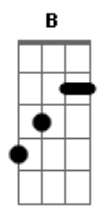

Comunidade Católica Shalom - Vida Ou Morte

Tom: E

E
Como um canto ouço a Tua voz a ecoar dentro de mim
E7M
Movimento que me arrasta e me prende inteiramente a Ti
Gb Am
E eu me rendo, e me deixo conduzir
E E7M
Como um fogo que me invade e faz morrer o que é velho em mim
E7M
Dbm7
Eu me perco em Tuas chamas que me envolvem lançam-me no amor
Gb A B

E vou morrendo para em Ti poder viver,

Interlúdio 2x: E E7M A Am

Dbm7 Abm7 A Dbm7
Dá-me o que tu queres vida ou morte, a felicidade enfim

Abm7 A B
Desposa em minha carne a Tua paz

Dbm7 Abm7 A Dbm7
Dá-me o que tu queres vida ou morte, a felicidade enfim

Abm7 A E E7M / A / A //
Desposa em minha carne a Tua paz e une-me a Ti...

Acordes

© ukulele-chords.com

© ukulele-chords.com

© ukulele-chords.com

© ukulele-chords.com

© ukulele-chords.com

© ukulele-chords.com