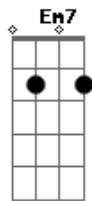

© ukulele-chords.com