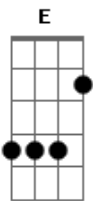

Comunidade Católica Shalom - Sois o Caminho

tom:

Bb (forma dos acordes no tom de G)

Capostrate na 3ª casa

Intro: C G Am
Am D D
C G Am
Am D D

[Primeira Parte]

G Bm7
Senhor que sois o caminho
Em7 D
Que leva ao Pai
C G Fadd9 D D
Tende piedade de nós!

[Refrão]

C G
Kyrie Eleison
C Bm7 Em7
Kyrie Eleison
C G Fadd9 D D
Kyrie Eleison

[Segunda Parte]

G Bm7
Cristo, a verdade
Em7 D

Acordes

© ukulele-chords.com

© ukulele-chords.com

© ukulele-chords.com