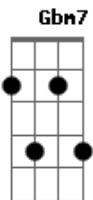

© ukulele-chords.com