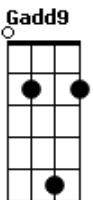

© ukulele-chords.com

Que ilumina os povos
C G Fadd9 D D
Tende piedade de nós!

[Refrão]

C G
Christe Eleison
C Bm7 Em7
Christe Eleison
C G Fadd9 D E
Christe Eleison

[Terceira Parte]

A Dbm7
Senhor que sois a vida
Gbm7 E
Que renova o mundo
D A Gadd9 E E
Tende piedade de nós

[Refrão]

D A
Kyrie Eleison
D Dbm7 Gbm7
Kyrie Eleison
D A Gadd9 E E A
Kyrie Eleison! Eleison!