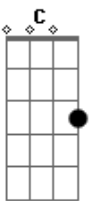

© ukulele-chords.com