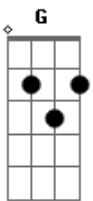

Comunidade Católica Shalom - Sois o Caminho

tom:

Bb (forma dos acordes no tom de G)

Capostrate na 3ª casa

Intro: C G Am
Am D D
C G Am
Am D D

[Primeira Parte]

G Bm7
Senhor que sois o caminho
Em7 D
Que leva ao Pai
C G Fadd9 D D
Tende piedade de nós!

[Refrão]

C G
Kyrie Eleison
C Bm7 Em7
Kyrie Eleison
C G Fadd9 D D
Kyrie Eleison

[Segunda Parte]

G Bm7
Cristo, a verdade
Em7 D

Acordes

© ukulele-chords.com

© ukulele-chords.com

© ukulele-chords.com