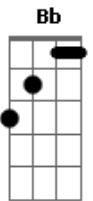

Comunidade Católica Shalom - Sois o Caminho

tom:

Bb (forma dos acordes no tom de G)

Capostrate na 3ª casa

Intro: C G Am
Am D D
C G Am
Am D D

[Primeira Parte]

G Bm7
Senhor que sois o caminho
Em7 D
Que leva ao Pai
C G Fadd9 D D
Tende piedade de nós!

[Refrão]

C G
Kyrie Eleison
C Bm7 Em7
Kyrie Eleison
C G Fadd9 D D
Kyrie Eleison

[Segunda Parte]

G Bm7
Cristo, a verdade
Em7 D

Acordes

© ukulele-chords.com

© ukulele-chords.com

© ukulele-chords.com