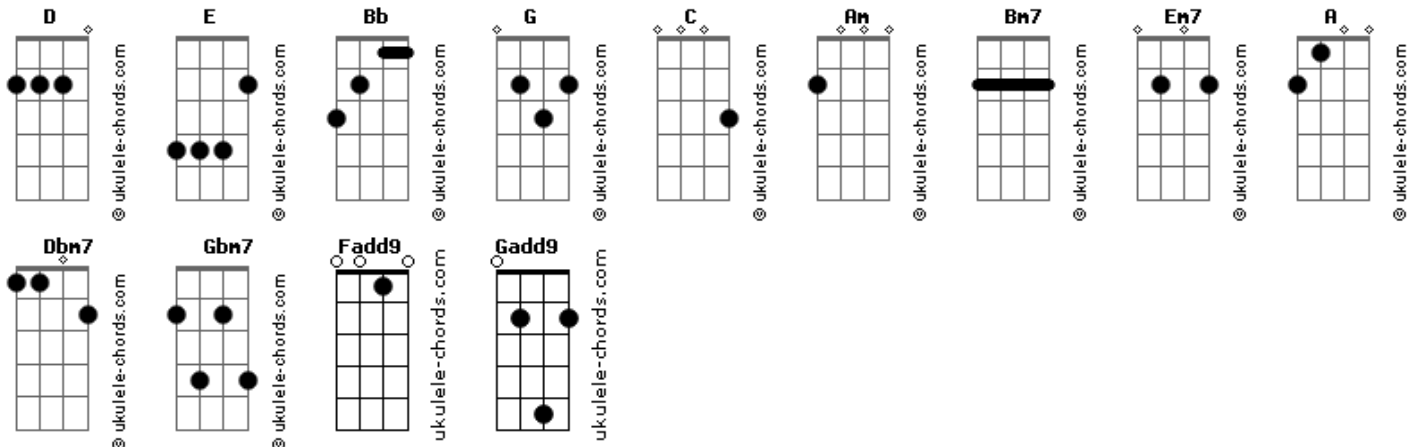

Comunidade Católica Shalom - Sois o Caminho

tom:

Bb (forma dos acordes no tom de G)

Capostrate na 3ª casa

Intro: C G Am
Am D D
C G Am
Am D D

[Primeira Parte]

G Bm7
Senhor que sois o caminho
Em7 D
Que leva ao Pai
C G Fadd9 D D
Tende piedade de nós!

[Refrão]

C G
Kyrie Eleison
C Bm7 Em7
Kyrie Eleison
C G Fadd9 D D
Kyrie Eleison

[Segunda Parte]

G Bm7
Cristo, a verdade
Em7 D

Acordes

Que ilumina os povos
C G Fadd9 D D
Tende piedade de nós!

[Refrão]

C G
Christe Eleison
C Bm7 Em7
Christe Eleison
C G Fadd9 D E
Christe Eleison

[Terceira Parte]

A Dbm7
Senhor que sois a vida
Gbm7 E
Que renova o mundo
D A Gadd9 E E
Tende piedade de nós

[Refrão]

D A
Kyrie Eleison
D Dbm7 Gbm7
Kyrie Eleison
D A Gadd9 E E A
Kyrie Eleison! Eleison!