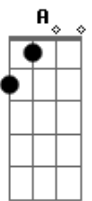

© ukulele-chords.com