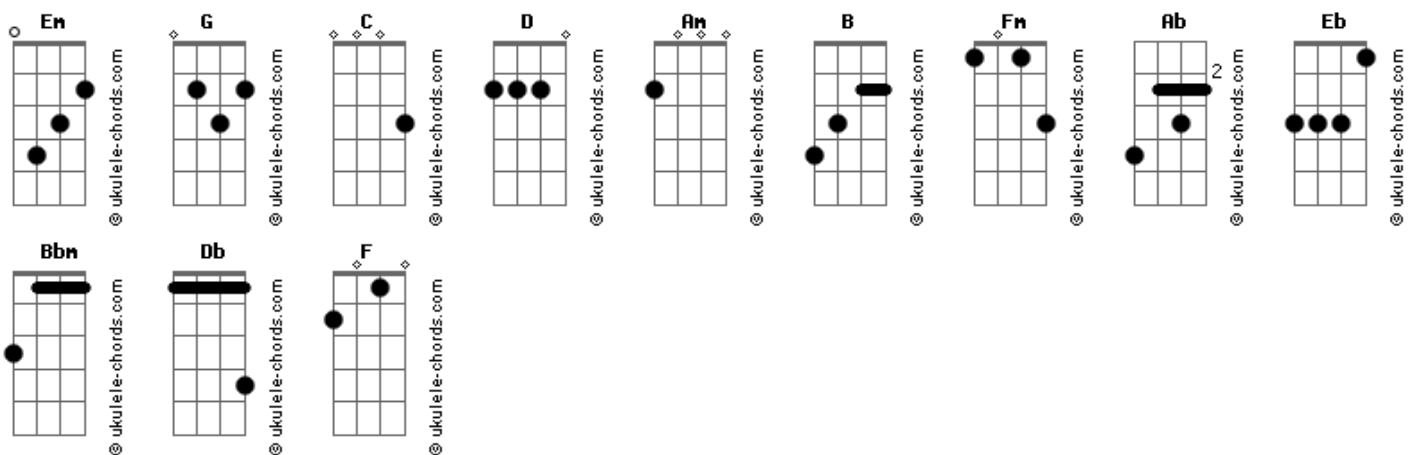

Comunidade Católica Shalom - Sequência de Pentecostes (2020)

tom:

Intro: G Em C G D

[Refrão]

Espírito de Deus, enviai dos céus
Um raio de luz!

[Primeira Parte]

Vinde, Pai dos pobres dai aos corações
Vossos sete dons!
Consolo que acalma, hóspede da alma
Doce alívio, vinde!

[Refrão]

Espírito de Deus, enviai dos céus
Um raio de luz!

[Segunda Parte]

No labor descanso, na aflição remanso
No calor aragem
Sem a luz que acode, nada o homem pode
Nenhum bem há nele

[Refrão]

Espírito de Deus, enviai dos céus

Acordes

Um raio de luz!

[Terceira Parte]

Ao sujo lava__ai, ao seco regai
Curai o doente
Dobrai o que é duro, guiai no escuro
O frio aquecei

[Refrão]

Espírito de Deus, enviai dos céus
Um raio de luz!

[Quarta Parte]