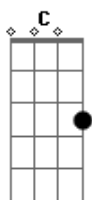

Comunidade Católica Shalom - Senhor Que Viestes Salvar (Ato Penitencial)

tom:

Intro: Em D C G

Em D C
Senhor que viestes salvar

Am D G
Os corações arrependidos

C G Am G
Kyrie Eleison, Kyrie Eleison

Am C G
Kyrie Elei ... son

C G Am G
Kyrie Eleison, Kyrie Eleison

Am D G Em D C
Kyrie Elei ... son

Acordes

© ukulele-chords.com

© ukulele-chords.com

© ukulele-chords.com

© ukulele-chords.com

© ukulele-chords.com