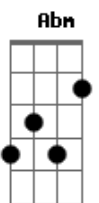

© ukulele-chords.com