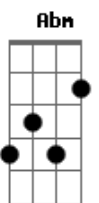

© ukulele-chords.com