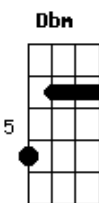

© ukulele-chords.com