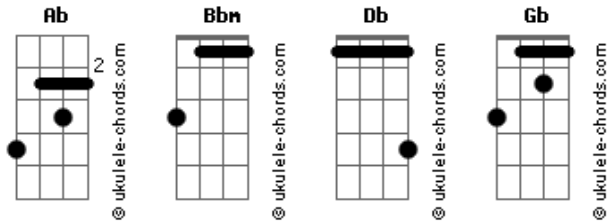

Comunidade Católica Shalom - Salmo 62

tom:

Intro: **Bbm** **Db** **Ab** **Gb**

[Refrão]

Bbm **Db**
A minh?alma tem sede de vós
Ab **Gb**
Como a terra sedenta, ó meu Deus!

[Primeira Parte]

Bbm
Sois vós, ó Senhor, o meu Deus
Db
Desde a aurora ansioso vos busco
Ab
A minh?alma tem sede de vós
Gb
Minha carne também vos deseja
Bbm **Db** **Ab Gb**
Como terra sedenta e sem água!

[Refrão]

Bbm **Db**
A minh?alma tem sede de vós
Ab **Gb**
Como a terra sedenta, ó meu Deus!

[Segunda Parte]

Db
Venho, assim, contemplar-vos o templo
Ab
Para ver vossa glória e poder
Gb

Acordes

Vosso amor vale mais do que a vida
Bbm **Db** **Ab Gb**
E por isso meus lábios vos louvam

Bbm
Quero, pois, vos louvar pela vida
Db
E elevar para vós minhas mãos!
Ab
A minh?alma será saciada
Gb
Como em grande banquete de festa
Bbm
Cantará a alegria em meus lábios
Db **Ab** **Gb**
Ao cantar para vós meu louvor!