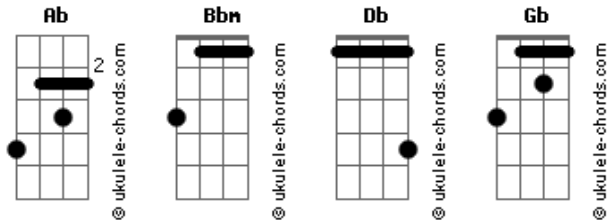

# Comunidade Católica Shalom - Salmo 62

tom:

Intro: **Bbm** **Db** **Ab** **Gb**

[Refrão]

**Bbm** **Db**  
A minh?alma tem sede de vós  
**Ab** **Gb**  
Como a terra sedenta, ó meu Deus!

[Primeira Parte]

**Bbm**  
Sois vós, ó Senhor, o meu Deus  
**Db**  
Desde a aurora ansioso vos busco  
**Ab**  
A minh?alma tem sede de vós  
**Gb**  
Minha carne também vos deseja  
**Bbm** **Db** **Ab Gb**  
Como terra sedenta e sem água!

[Refrão]

**Bbm** **Db**  
A minh?alma tem sede de vós  
**Ab** **Gb**  
Como a terra sedenta, ó meu Deus!

[Segunda Parte]

**Db**  
Venho, assim, contemplar-vos o templo  
**Ab**  
Para ver vossa glória e poder  
**Gb**

## Acordes

Vosso amor vale mais do que a vida  
**Bbm** **Db** **Ab Gb**  
E por isso meus lábios vos louvam

**Bbm**  
Quero, pois, vos louvar pela vida  
**Db**  
E elevar para vós minhas mãos!  
**Ab**  
A minh?alma será saciada  
**Gb**  
Como em grande banquete de festa  
**Bbm**  
Cantará a alegria em meus lábios  
**Db** **Ab** **Gb**  
Ao cantar para vós meu louvor!