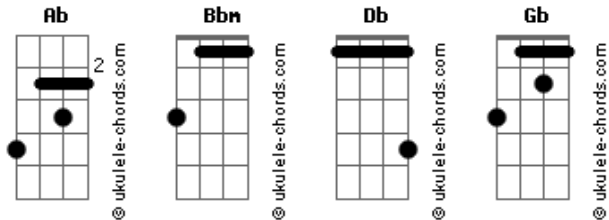

Comunidade Católica Shalom - Salmo 62

tom:

Intro: **Bbm** **Db** **Ab** **Gb**

[Refrão]

Bbm **Db**
A minh?alma tem sede de vós
Ab **Gb**
Como a terra sedenta, ó meu Deus!

[Primeira Parte]

Bbm
Sois vós, ó Senhor, o meu Deus
Db
Desde a aurora ansioso vos busco
Ab
A minh?alma tem sede de vós
Gb
Minha carne também vos deseja
Bbm **Db** **Ab Gb**
Como terra sedenta e sem água!

[Refrão]

Bbm **Db**
A minh?alma tem sede de vós
Ab **Gb**
Como a terra sedenta, ó meu Deus!

[Segunda Parte]

Db
Venho, assim, contemplar-vos o templo
Ab
Para ver vossa glória e poder
Gb

Acordes

Vosso amor vale mais do que a vida
Bbm **Db** **Ab Gb**
E por isso meus lábios vos louvam

Bbm
Quero, pois, vos louvar pela vida
Db
E elevar para vós minhas mãos!
Ab
A minh?alma será saciada
Gb
Como em grande banquete de festa
Bbm
Cantará a alegria em meus lábios
Db **Ab** **Gb**
Ao cantar para vós meu louvor!