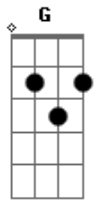

© ukulele-chords.com