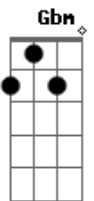

Comunidade Católica Shalom - Sabedoria de Deus

tom: **B** (forma dos acordes no tom de **A**)
 Capostraste na 2ª casa

Gbm
 Não buscamos sinais
D
 Nem sabedoria humana
A **Dbm**
 Mas a Ti, crucificado

Gbm
 Não buscamos sinais
D
 Nem sabedoria humana
A **Dbm**
 Mas a Ti, crucificado

A **G** **D**
 Somos enviados para anunciar o Cristo crucificado
E
 Poder de Deus

D **E**
 Sabedoria de Deus

A **G** **D**
 Somos enviados para anunciar o Cristo crucificado
E
 Poder de Deus

A **G** **D**
 Somos enviados para anunciar o Cristo crucificado
E
 Poder de Deus

D **A**
 Sabedoria de Deus

Acordes

© ukulele-chords.com

© ukulele-chords.com

© ukulele-chords.com

© ukulele-chords.com

© ukulele-chords.com

© ukulele-chords.com