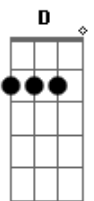

Comunidade Católica Shalom - Sabedoria de Deus

tom: **B** (forma dos acordes no tom de **A**)
 Capostraste na 2ª casa

Gbm
 Não buscamos sinais
D
 Nem sabedoria humana
A **Dbm**
 Mas a Ti, crucificado

Gbm
 Não buscamos sinais
D
 Nem sabedoria humana
A **Dbm**
 Mas a Ti, crucificado

A **G** **D**
 Somos enviados para anunciar o Cristo crucificado
E
 Poder de Deus

D **E**
 Sabedoria de Deus

A **G** **D**
 Somos enviados para anunciar o Cristo crucificado
E
 Poder de Deus

A **G** **D**
 Somos enviados para anunciar o Cristo crucificado
E
 Poder de Deus

D **A**
 Sabedoria de Deus

Acordes

© ukulele-chords.com

© ukulele-chords.com

© ukulele-chords.com

© ukulele-chords.com

© ukulele-chords.com

© ukulele-chords.com