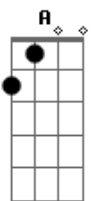

© ukulele-chords.com