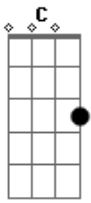

Comunidade Católica Shalom - Ressuscita-me Agora

Tom: C

C Dm F Am C
Espírito santo, estou aqui
Dm
Preciso da tua mão
F C
Pra levantar, ficar de pé
Dm F Am C
Espírito santo, quero recomeçar
Dm
Pois tentando ser feliz
F C

Eu te feri, te desprezei

F Dm Am C
Ô... recebe o meu coração arrependido
F Dm Am C
Ô... pois só tu és minha esperança
F Dm Am C
Ô... recebe o meu coração arrependido
F Dm G
Ô... pois só tu és minha esperança
F Am C
Espírito santo, vem com tua glória!
Dm F (Am) C
Ressuscita-me agora! preciso de ti! :|

Acordes

© ukulele-chords.com