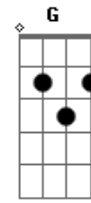

© ukulele-chords.com