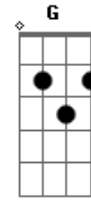

© ukulele-chords.com