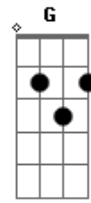

© ukulele-chords.com