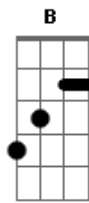

© ukulele-chords.com