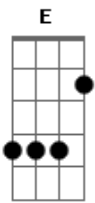

Comunidade Católica Shalom - Rei Dos Céus

tom: E

Gló_____ria a Deus nas alturas!
Dbm A E B
Gló_____ria e paz na terra aos homens por Ele amados!
Dbm A E B D A E
Gló_____ria a Deus nas alturas!
Dbm A E B D A E
Gló_____ria e paz na terra aos homens por Ele amados!
Dbm A E B
Senhor Deus, Rei dos céus, Deus Pai todo poderoso
Dbm A E B
Nós Vos louvamos, Vos bendizemos, Vos adoramos
Gbm Abm A Dbm B
E B
Nós Vos glorificamos, Vos damos graças por Vossa imensa
gló_____ria
Dbm A E B
Senhor Jesus Cristo, Filho unigênito
Dbm A E B
Senhor Deus, Cordeiro de Deus, Filho de Deus Pai

A E Gbm B
Vós que tirais o pecado do mundo, tende piedade de nós
A E Gbm B
Vós que tirais o pecado do mundo, acolhei a nossa súplica
A B E Ab
Vós que estais à direita do Pai, tende piedade de nós
A B Dbm
Só Vós sois o Santo, só Vós o Senhor
E A B Dbm
Só Vós o Altíssimo, Jesus Cristo, com o Espírito Santo
Gbm A
Na glória de Deus Pai
B
Amém!
Dbm A E B
Gló_____ria a Deus nas alturas!
Dbm A E B D A E
Gló_____ria e paz na terra aos homens por Ele amados!
Dbm A E B
Gló_____ria a Deus nas alturas!
Dbm A E B D A E
Gló_____ria e paz na terra aos homens por Ele amados!

Acordes