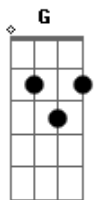

C C Cadd9 C Am Aadd9 A Aadd9
 A le lu ia, a le lu ia
 F G Am

Receive the power. Receive to be a light in to the world

[Ponte] (G C Am G Dm C)

F G C
 Cordeiro Santo, te adoramos
 F G C
 Nosso Senhor, te adoramos
 F G C
 Ó Pão da Vida, te adoramos
 F G C
 Emanuel, te adoramos

F G C
 Cordeiro Santo, te adoramos
 F G C
 Nosso Senhor, te adoramos
 F G C
 Ó Pão da Vida, te adoramos

Dm F G Am
 Emanuel, cantaremos sempre

C C Cadd9 C Am Aadd9 A Aadd9
 A le lu ia, a le lu ia
 F G
 Receba a força do Espírito

C C Cadd9 C Am Aadd9 A Aadd9
 A le lu ia, a le lu ia
 F G Am
 Receba a força do Espírito de amor

Acordes

© ukulele-chords.com

© ukulele-chords.com

© ukulele-chords.com

© ukulele-chords.com

© ukulele-chords.com