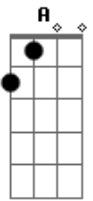

Comunidade Católica Shalom - Receba A Força - Receive The Power - JMJ Rio 2013

tom:

C

Am G C F C F G
Todos os povos e nações, reunidos para te adorar
Am G C F C F G C
Vem habita entre nós pelo mundo vamos te anunciar

C C7M Cadd9 C7M Am Aadd9 A Aadd9
A le lu ia, a le lu ia
F G
Receba a força do Espírito

C C7M Cadd9 C7M Am Aadd9 A Aadd9
A le lu ia, a le lu ia
F G Am
Receba a força do Espírito de amor

[Ponte] (G C Am G Dm C)

Am G C F C F G
O Espírito é Senhor e dá a vida, ensina o amor
Am G C F C F G
Viveremos para amar e o teu Reino vou anunciar

C C7M Cadd9 C7M Am Aadd9 A Aadd9
A le lu ia, a le lu ia
F G
Receive the power from holy Spirit

C C7M Cadd9 C7M Am Aadd9 A Aadd9
A le lu ia, a le lu ia
F G Am

Receive the power. Receive to be a light in to the world

[Ponte] (G C Am G Dm C)

F G C
Cordeiro Santo, te adoramos
F G C
Nosso Senhor, te adoramos
F G C
Ó Pão da Vida, te adoramos
F G C
Emanuel, te adoramos

F G C
Cordeiro Santo, te adoramos
F G C
Nosso Senhor, te adoramos
F G C
Ó Pão da Vida, te adoramos

Dm F G Am
Emanuel, cantaremos sempre

C C7M Cadd9 C7M Am Aadd9 A Aadd9
A le lu ia, a le lu ia
F G
Receba a força do Espírito

C C7M Cadd9 C7M Am Aadd9 A Aadd9
A le lu ia, a le lu ia
F G Am
Receba a força do Espírito de amor

Acordes

© ukulele-chords.com