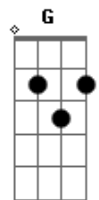

C C7M Cadd9 C7M Am Aadd9 A Aadd9
 A le lu ia, a le lu ia
 F G
 Receba a força do Espírito

C C7M Cadd9 C7M Am Aadd9 A Aadd9
 A le lu ia, a le lu ia
 F G Am
 Receba a força do Espírito de amor

[Ponte] (G C Am G Dm C)

C C7M Cadd9 C7M Am Aadd9 A Aadd9
 A le lu ia, a le lu ia
 F G Am

Receive the power. Receive to be a light in to the world

[Ponte] (G C Am G Dm C)

F G C
 Cordeiro Santo, te adoramos
 F G C
 Nosso Senhor, te adoramos
 F G C
 Ó Pão da Vida, te adoramos
 F G C
 Emanuel, te adoramos

F G C
 Cordeiro Santo, te adoramos
 F G C
 Nosso Senhor, te adoramos
 F G C
 Ó Pão da Vida, te adoramos

Dm F G Am
 Emanuel, cantaremos sempre

C C7M Cadd9 C7M Am Aadd9 A Aadd9
 A le lu ia, a le lu ia
 F G
 Receba a força do Espírito

C C7M Cadd9 C7M Am Aadd9 A Aadd9
 A le lu ia, a le lu ia
 F G Am
 Receba a força do Espírito de amor

Acordes

© ukulele-chords.com

© ukulele-chords.com

© ukulele-chords.com

© ukulele-chords.com

© ukulele-chords.com