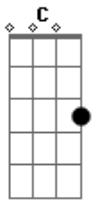

F G C
 Cordeiro Santo, te adoramos
 F G C
 Nosso Senhor, te adoramos
 F G C
 Ó Pão da Vida, te adoramos

Dm F G Am
 Emanuel, cantaremos sempre

C C7M Cadd9 C7M Am Aadd9 A Aadd9
 A le lu ia, a le lu ia
 F G
 Receba a força do Espírito

C C7M Cadd9 C7M Am Aadd9 A Aadd9
 A le lu ia, a le lu ia
 F G Am
 Receba a força do Espírito de amor

Acordes

© ukulele-chords.com

© ukulele-chords.com

© ukulele-chords.com

© ukulele-chords.com

© ukulele-chords.com