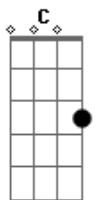

F G C
 Cordeiro Santo, te adoramos
 F G C
 Nosso Senhor, te adoramos
 F G C
 Ó Pão da Vida, te adoramos

Dm F G Am
 Emanuel, cantaremos sempre

C C7M Cadd9 C7M Am Aadd9 A Aadd9
 A le lu ia, a le lu ia
 F G
 Receba a força do Espírito

C C7M Cadd9 C7M Am Aadd9 A Aadd9
 A le lu ia, a le lu ia
 F G Am
 Receba a força do Espírito de amor

Acordes

© ukulele-chords.com

© ukulele-chords.com

© ukulele-chords.com

© ukulele-chords.com

© ukulele-chords.com