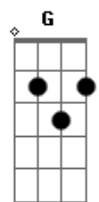

C C7M Cadd9 C7M Am Aadd9 A Aadd9
 A le lu ia, a le lu ia
 F G
 Receba a força do Espírito

C C7M Cadd9 C7M Am Aadd9 A Aadd9
 A le lu ia, a le lu ia
 F G Am
 Receba a força do Espírito de amor

[Ponte] (G C Am G Dm C)

C C7M Cadd9 C7M Am Aadd9 A Aadd9
 A le lu ia, a le lu ia
 F G Am

Receive the power. Receive to be a light in to the world

[Ponte] (G C Am G Dm C)

F G C
 Cordeiro Santo, te adoramos
 F G C
 Nosso Senhor, te adoramos
 F G C
 Ó Pão da Vida, te adoramos
 F G C
 Emanuel, te adoramos

F G C
 Cordeiro Santo, te adoramos
 F G C
 Nosso Senhor, te adoramos
 F G C
 Ó Pão da Vida, te adoramos

Dm F G Am
 Emanuel, cantaremos sempre

C C7M Cadd9 C7M Am Aadd9 A Aadd9
 A le lu ia, a le lu ia
 F G
 Receba a força do Espírito

C C7M Cadd9 C7M Am Aadd9 A Aadd9
 A le lu ia, a le lu ia
 F G Am
 Receba a força do Espírito de amor

Acordes

© ukulele-chords.com

© ukulele-chords.com

© ukulele-chords.com

© ukulele-chords.com

© ukulele-chords.com