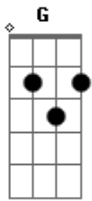

C C7M Cadd9 C7M Am Aadd9 A Aadd9
 A le lu ia, a le lu ia
 F G
 Receba a força do Espírito

C C7M Cadd9 C7M Am Aadd9 A Aadd9
 A le lu ia, a le lu ia
 F G Am
 Receba a força do Espírito de amor

[Ponte] (G C Am G Dm C)

C C7M Cadd9 C7M Am Aadd9 A Aadd9
 A le lu ia, a le lu ia
 F G Am

Receive the power. Receive to be a light in to the world

[Ponte] (G C Am G Dm C)

F G C
 Cordeiro Santo, te adoramos
 F G C
 Nosso Senhor, te adoramos
 F G C
 Ó Pão da Vida, te adoramos
 F G C
 Emanuel, te adoramos

F G C
 Cordeiro Santo, te adoramos
 F G C
 Nosso Senhor, te adoramos
 F G C
 Ó Pão da Vida, te adoramos

Dm F G Am
 Emanuel, cantaremos sempre

C C7M Cadd9 C7M Am Aadd9 A Aadd9
 A le lu ia, a le lu ia
 F G
 Receba a força do Espírito

C C7M Cadd9 C7M Am Aadd9 A Aadd9
 A le lu ia, a le lu ia
 F G Am
 Receba a força do Espírito de amor

Acordes

© ukulele-chords.com

© ukulele-chords.com

© ukulele-chords.com

© ukulele-chords.com

© ukulele-chords.com