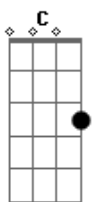

F G C
 Cordeiro Santo, te adoramos
 F G C
 Nosso Senhor, te adoramos
 F G C
 Ó Pão da Vida, te adoramos

Dm F G Am
 Emanuel, cantaremos sempre

C C7M Cadd9 C7M Am Aadd9 A Aadd9
 A le lu ia, a le lu ia
 F G
 Receba a força do Espírito

C C7M Cadd9 C7M Am Aadd9 A Aadd9
 A le lu ia, a le lu ia
 F G Am
 Receba a força do Espírito de amor

Acordes

© ukulele-chords.com

© ukulele-chords.com

© ukulele-chords.com

© ukulele-chords.com

© ukulele-chords.com