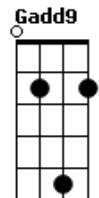

ukulele-chords.com

Bm7 A D D
Chris_te elei_son
D A Bm A G
Chris_te eleison
A D Em7 D Gadd9
Chris_te eleison
Bm7 A Dadd9
Ôoooo

Dadd9 A Dadd9
Senhor, da morte, vencedor
D Gadd9 G Dadd9
Verdadeiro fi_lho de Deus!
Em7 Bm7 A A
Aqui estou, perdoa-me!

Bm7 A G D
Ky_ri_e elei_son
D A Bm A Gadd9
Ky_ri_e eleison
A D Em7 D Gadd9
Ky_ri_e eleison

[Final] Bm7 A Dadd9
Bm7 A Dadd9