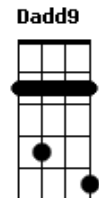

ukulele-chords.com