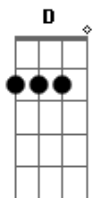

Comunidade Católica Shalom - Perdoa-me

tom:
 D
 Dadd9 A Dadd9
 Senhor, que Te deixaste ferir
 D G G Dadd9
 Do Teu sangue vem a Paz!
 Em7 Bm7 A A
 Aqui estou, perdoa-me!

Bm7 A G D
 Ky_ri_e elei_son
 D A Bm A G
 Ky_ri_e eleison
 A D Em7 D Gadd9
 Ky_ri_e eleison
 Bm7 A Dadd9
 Ôooooh

Dadd9 A Dadd9
 Oh Cristo, elevado na cruz
 D Gadd9 G Dadd9
 És amigo do pe_cador!
 Em7 Bm7 A A
 Aqui estou, perdoa-me!

Acordes

© ukulele-chords.com

© ukulele-chords.com

© ukulele-chords.com

© ukulele-chords.com