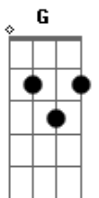

Comunidade Católica Shalom - Perdoa-me

tom:
 D
 Dadd9 A Dadd9
 Senhor, que Te deixaste ferir
 D G G Dadd9
 Do Teu sangue vem a Paz!
 Em7 Bm7 A A
 Aqui estou, perdoa-me!

Bm7 A G D
 Ky_ri_e elei_son
 D A Bm A G
 Ky_ri_e eleison
 A D Em7 D Gadd9
 Ky_ri_e eleison
 Bm7 A Dadd9
 Ôooooh

Dadd9 A Dadd9
 Oh Cristo, elevado na cruz
 D Gadd9 G Dadd9
 És amigo do pe_cador!
 Em7 Bm7 A A
 Aqui estou, perdoa-me!

Acordes

© ukulele-chords.com

© ukulele-chords.com

© ukulele-chords.com

© ukulele-chords.com