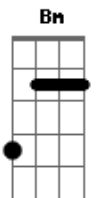

© ukulele-chords.com