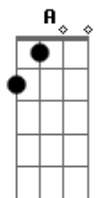

Comunidade Católica Shalom - Perdoa-me

tom:
 D
 Dadd9 A Dadd9
 Senhor, que Te deixaste ferir
 D G G Dadd9
 Do Teu sangue vem a Paz!
 Em7 Bm7 A A
 Aqui estou, perdoa-me!

Bm7 A G D
 Ky_ri_e elei_son
 D A Bm A G
 Ky_ri_e eleison
 A D Em7 D Gadd9
 Ky_ri_e eleison
 Bm7 A Dadd9
 Ôooooh

Dadd9 A Dadd9
 Oh Cristo, elevado na cruz
 D Gadd9 G Dadd9
 És amigo do pe_cador!
 Em7 Bm7 A A
 Aqui estou, perdoa-me!

Acordes

© ukulele-chords.com

© ukulele-chords.com

© ukulele-chords.com

© ukulele-chords.com