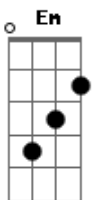

© ukulele-chords.com