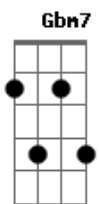

© ukulele-chords.com