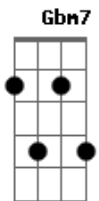

© ukulele-chords.com