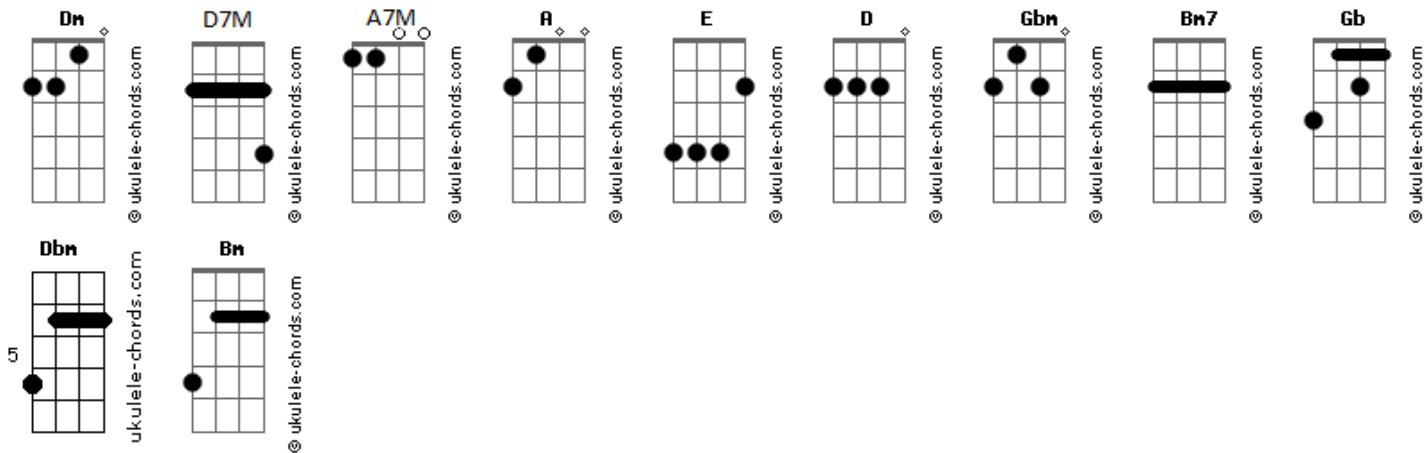

Comunidade Católica Shalom - Nossa Oferta

tom:

Intro: A E D A
Gbm E D D7M

A A7M
É teu tudo o que somos
D D7M
Todo o nosso coração
A D D7M
Nossa vida, pão e vinho neste altar

A A
O trigo que trazemos
D D
Do labor de nossas mãos
Gbm E E D
Nossa oferta em novo pão transformará

A Bm7 Gbm E
Se transformará em Teu Corpo e Sangue

A D Gbm E
Para ti o nosso pobre coração
A D Gb4 Gb
Livremente ofertamos em Tuas mãos
D Bm7 Dbm Gbm
Nossa vida entregamos, neste altar
D A Dm
Hoje e sempre um novo sim

(A D D7M)

Acordes

A A7M
Da videira vem o fruto
D D7M
Por bondade tu nos dás
Gbm E D
Odres novos, vinho novo transformará

A Bm7 Gbm E
Se transformará em Teu Corpo e Sangue
Bm Dbm Gbm E Gbm E
Purificará a nossa oferta