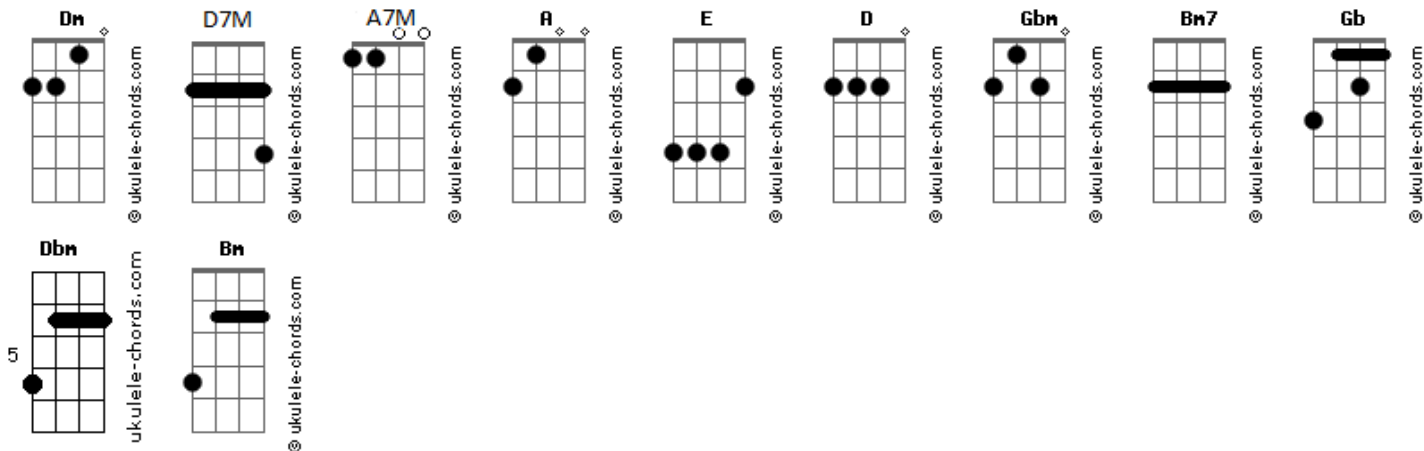

Comunidade Católica Shalom - Nossa Oferta

tom:

Intro: A E D D7M
Gbm E D D7M

A A7M
É teu tudo o que somos
D D7M
Todo o nosso coração
A D D7M
Nossa vida, pão e vinho neste altar

A A
O trigo que trazemos
D D
Do labor de nossas mãos
Gbm E E D
Nossa oferta em novo pão transformará

A Bm7 Gbm E
Se transformará em Teu Corpo e Sangue

A D Gbm E
Para ti o nosso pobre coração
A D Gb4 Gb
Livremente ofertamos em Tuas mãos
D Bm7 Dbm Gbm
Nossa vida entregamos, neste altar
D A Dm
Hoje e sempre um novo sim

(A D D7M)

Acordes

A A7M
Da videira vem o fruto
D D7M
Por bondade tu nos dás
Gbm E D
Odres novos, vinho novo transformará

A Bm7 Gbm E
Se transformará em Teu Corpo e Sangue
Bm Dbm Gbm E Gbm E
Purificará a nossa oferta

A D Gbm E
Para ti o nosso pobre coração
A D Gb4 Gb
Livremente ofertamos em Tuas mãos
D Bm7 Dbm Gbm
Nossa vida entregamos, neste altar
D A E E
Hoje e sempre um novo sim

A D Gbm E
Para ti o nosso pobre coração
A D Gb4 Gb
Livremente ofertamos em Tuas mãos
D Bm7 Dbm Gbm
Nossa vida entregamos, neste altar
D A Dm
Hoje e sempre um novo sim

[Final] A D