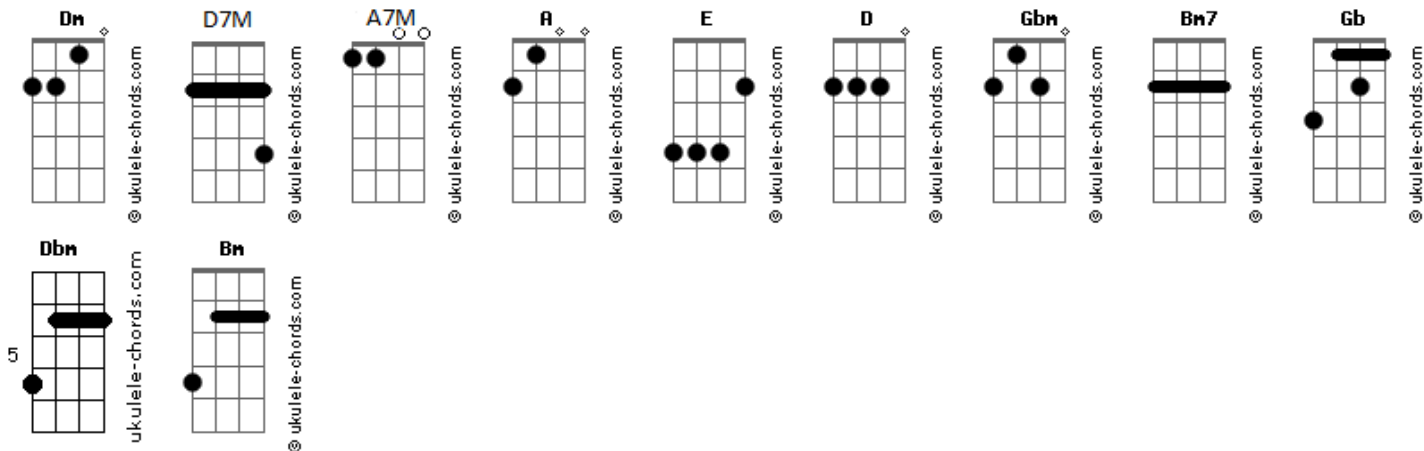

# Comunidade Católica Shalom - Nossa Oferta

tom:

Intro: A E D D7M  
Gbm E D D7M

A A7M  
É teu tudo o que somos  
D D7M  
Todo o nosso coração  
A D D7M  
Nossa vida, pão e vinho neste altar

A A  
O trigo que trazemos  
D D  
Do labor de nossas mãos  
Gbm E E D  
Nossa oferta em novo pão transformará

A Bm7 Gbm E  
Se transformará em Teu Corpo e Sangue

A D Gbm E  
Para ti o nosso pobre coração  
A D Gb4 Gb  
Livremente ofertamos em Tuas mãos  
D Bm7 Dbm Gbm  
Nossa vida entregamos, neste altar  
D A Dm  
Hoje e sempre um novo sim

## Acordes

A A7M  
Da videira vem o fruto  
D D7M  
Por bondade tu nos dás  
Gbm E D  
Odres novos, vinho novo transformará

A Bm7 Gbm E  
Se transformará em Teu Corpo e Sangue  
Bm Dbm Gbm E Gbm E  
Purificará a nossa oferta