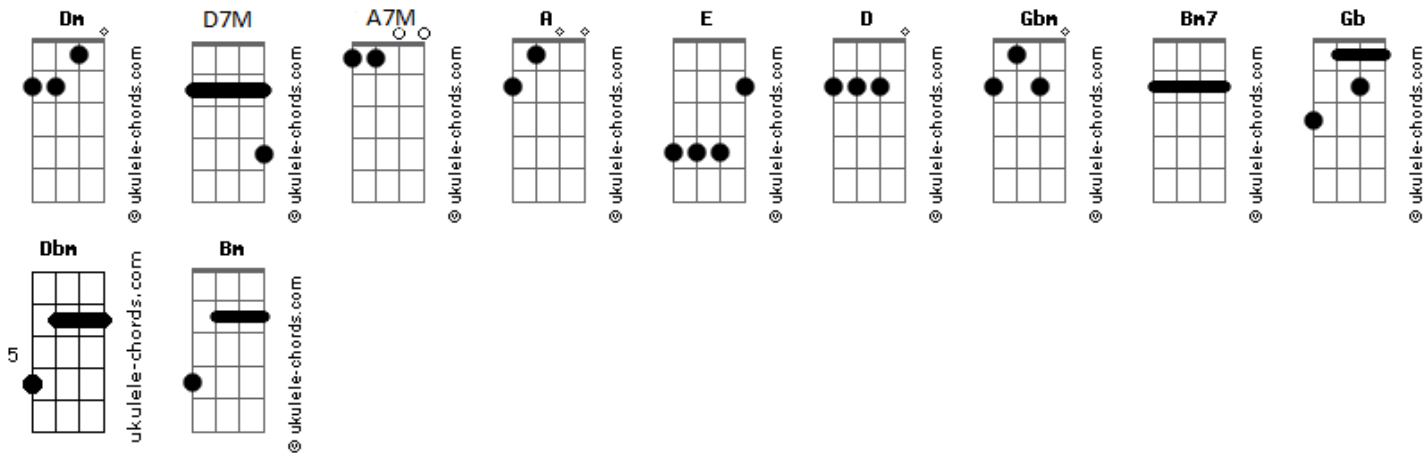

Comunidade Católica Shalom - Nossa Oferta

tom:

Intro: A E D D7M
Gbm E D D7M

A A7M
É teu tudo o que somos
D D7M
Todo o nosso coração
A D D7M
Nossa vida, pão e vinho neste altar

A A
O trigo que trazemos
D D
Do labor de nossas mãos
Gbm E E D
Nossa oferta em novo pão transformará

A Bm7 Gbm E
Se transformará em Teu Corpo e Sangue

A D Gbm E
Para ti o nosso pobre coração
A D Gb4 Gb
Livremente ofertamos em Tuas mãos
D Bm7 Dbm Gbm
Nossa vida entregamos, neste altar
D A Dm
Hoje e sempre um novo sim

(A D D7M)

Acordes

A A7M
Da videira vem o fruto
D D7M
Por bondade tu nos dás
Gbm E D
Odres novos, vinho novo transformará

A Bm7 Gbm E
Se transformará em Teu Corpo e Sangue
Bm Dbm Gbm E Gbm E
Purificará a nossa oferta