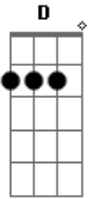

© ukulele-chords.com