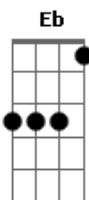

© ukulele-chords.com