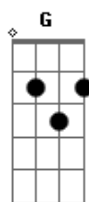

Comunidade Católica Shalom - Kyrie Eleison

Tom: G
Intro: G D Em Bm C7 G C G Am G

G D Em Bm7
Como a ovelha perdida, pelo pecado ferida
Am7 D Eb Em D
Eu Te suplico perdão, ó Bom Pastor

G D Em Bm C7 G Am C G Am G C
Kyrie eleison! / Kyrie eleison! / Kyrie e Le i son

G D
Como o ladrão perdoado
Em7 Bm7
Encontro o paraíso ao Teu lado

Am7 D Eb C D
Lembra-te de mim, pecador, por Tua Cruz

G D Em Bm C7 G Am C G Am G C
Christe eleison! Christe eleison! Christe e Le i son

G D
Como a pecadora caída
Em7 Bm7
Derramo aos Teus pés minha vida

Am7 D Eb Em7 D
Vê as lágrimas do meu coração e salva-me

G D Em Bm C7 G Am C G Am G
Kyrie eleison! / Kyrie eleison! / Kyrie e Le i son

Acordes

© ukulele-chords.com