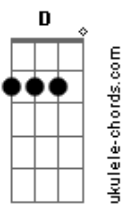

Comunidade Católica Shalom - Kyrie Eleison

Tom: G

Intro: G D Em Bm C G Am7 D C G Am G

G D Em7 Bm7 Am7
 C7
 Como a ovelha perdida, pelo pecado ferida, eu te suplico
 perdão

Eb Em7 D
 Ó bom pastor

G D Em Bm C G Am7 D C G Am G C7 Eb Em7 D
 Kyrie eleison! Kyrie elei...son! Kyrie, elei.....son Do meu coração e salva-me

G D Em7 Bm7 Am7
 Como o ladrão perdoado, encontro o paraíso ao teu lado,
 lembra-te de

C7 Eb Em7 D
 Mim, pecador, por Tua Cruz

G D Em Bm C G Am7 D C G Am G
 Christe eleison! Christe elei...son! Christe,
 elei.....son

G D Em7 Bm7 Am7
 Como a pecadora caída, derramo aos teus pés minha vida, vê as
 lágrimas

G D Em Bm C G Am7 D C G Am G
 Kyrie eleison! Kyrie elei...son! Kyrie, elei.....son

Acordes

© ukulele-chords.com

© ukulele-chords.com