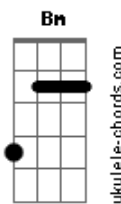

© ukulele-chords.com