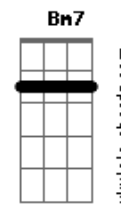

© ukulele-chords.com