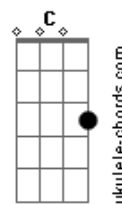

© ukulele-chords.com