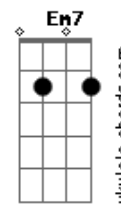

© ukulele-chords.com