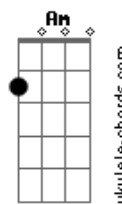

© ukulele-chords.com