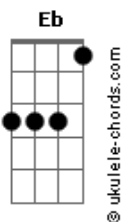

© ukulele-chords.com