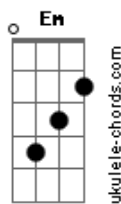

Comunidade Católica Shalom - Kyrie Eleison

Tom: G

Intro: G D Em Bm C G Am7 D C G Am G

G D Em7 Bm7 Am7
 C7
 Como a ovelha perdida, pelo pecado ferida, eu te suplico
 perdão

Eb Em7 D
 Ó bom pastor

G D Em Bm C G Am7 D C G Am G C7 Eb Em7 D
 Kyrie eleison! Kyrie elei...son! Kyrie, elei.....son Do meu coração e salva-me

G D Em7 Bm7 Am7
 Como o ladrão perdoado, encontro o paraíso ao teu lado,
 lembra-te de

C7 Eb Em7 D
 Mim, pecador, por Tua Cruz

G D Em Bm C G Am7 D C G Am G
 Christe eleison! Christe elei...son! Christe,
 elei.....son

G D Em7 Bm7 Am7
 Como a pecadora caída, derramo aos teus pés minha vida, vê as
 lágrimas

G D Em Bm C G Am7 D C G Am G
 Kyrie eleison! Kyrie elei...son! Kyrie, elei.....son

Acordes

© ukulele-chords.com

© ukulele-chords.com