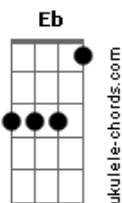

© ukulele-chords.com