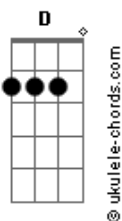

© ukulele-chords.com