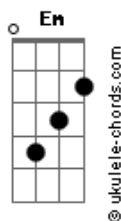

© ukulele-chords.com