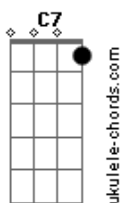

© ukulele-chords.com