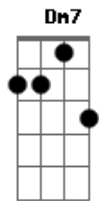

[Segunda Parte]

Bbadd9 F
 Qual pregoeiro do dia
 A7 Dm7
 Canta nas noites o galo
 Bbadd9 F
 Separa a noite e a noite
 A7 Dm7
 Brilhando a luz no intervalo

[Terceira Parte]

Gm7 Dm7
 Também por ele acordada
 Gm7 Dm7
 A estrela D'alva, brilhante
 Gm7 Dm7
 Expulsa o erra e a treva
 Gm7 A7
 Com sua luz radiante

[Quarta Parte]

Bbadd9 F
 Seu canto os mares acalma

Acordes

© ukulele-chords.com

© ukulele-chords.com

© ukulele-chords.com

© ukulele-chords.com

© ukulele-chords.com

ukulele-chords.com

A7 Dm7
 Ao navegante avigora
 Bbadd9 F
 A própria Pedra da Igreja
 A7 Dm7
 Ouvindo a cântico chora

[Quinta Parte]

Gm7 Dm7
 Jesus, olhai os que tombam
 Gm7 Dm7
 O vosso olhar nos redime
 Gm7 Dm7
 Se nos olhais, nos erguemos
 Gm7 A7
 E prantos lavam o crime

[Sexta Parte]

Bbadd9 F
 Ó luz divina, brilha
 A7 Dm7
 Tirai do sono o torpor
 Bbadd9 F
 O nosso alento primeiro
 A7 Dm7
 Entoe o vosso louvor

[Final]

Bbadd9 F
 Ó Cristo, Rei piedoso
 A7 Dm7
 A vós e ao Pai, Sumo Bem
 Bbadd9 F
 Glória e poder, na unidade
 A7 Dm7
 Do Espírito Santo. Amém