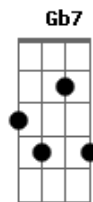

© ukulele-chords.com