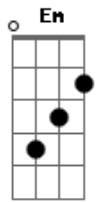

© ukulele-chords.com