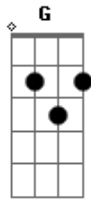

© ukulele-chords.com

© ukulele-chords.com