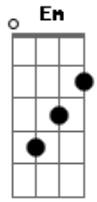

© ukulele-chords.com