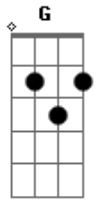

© ukulele-chords.com