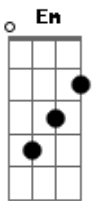

© ukulele-chords.com