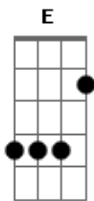

© ukulele-chords.com