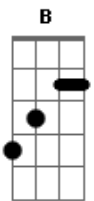

© ukulele-chords.com