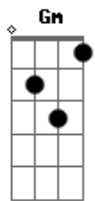

Bb C Am Dm Gm Gm Eb
A casa de Israel agora o di---ga, eterna é a sua misericórdia

Bb C

A mão direita do Senhor fez maravilhas, a mão direita do Senhor me levantou

Bb C Am Dm Gm
Gm Eb C
Não morrerei, mas ao contrário viverei para contar as grandes obras do Senhor

F Gm Bb C F Gm
Bb C
A pedra que os pedreiros rejeitaram tornou-se agora a pedra angular

Gm Eb C Am Dm Gm
Gm Eb C
Pelo Senhor é que foi feito tudo isso, que maravilhas ele fez a nossos olhos

Acordes

© ukulele-chords.com