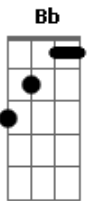

© ukulele-chords.com