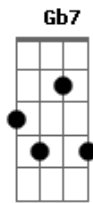

Comunidade Católica Shalom - Estar Em Tuas Mãos

tom:

Intro: **Bm7 G7M Dadd9 A**
Bm7 G7M Dadd9 A

[Primeira Parte]

Bm7 G7M
 Mão na Terra e o coração
Dadd9 Gb4 Gb7
 Além deste céu
Bm7 G7M
 E a semente que brota é
Dadd9 A
 Um germe de eternidade

Bm7 G D A
 Vai brotando, crescendo, esperando
Bm7 G7M D A
 É a vida que vem despontar
G D Em Em A
 E este trigo maduro, a colheita o recolherá

[Refrão]

D E G
 Estar em Tuas mãos, ó Pai
D A
 E a vida ofertar
Bm7 Bm G D Em
 No pão e no vinho a Ti
D A
 E o céu se abrirá

D E G
 Estar em Tuas mãos, Senhor
D A
 E a vida entregar
Bm7 Bm G D Em
 A minha oblação em Ti
Em A Bm7 G7M
 Se perderá, frutificaráááááááááááá
D A
 Frutificará
Bm7 A G D G
 Fru??ti??fi??ca????ráááááááááááá
D A
 Frutificará!

[Segunda Parte]

Bm7 G7M Dadd9 Gb4 Gb7

Acordes

© ukulele-chords.com

© ukulele-chords.com

© ukulele-chords.com

© ukulele-chords.com

© ukulele-chords.com