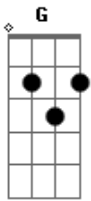

Comunidade Católica Shalom - Estar Em Tuas Mãos

Tom: G
Intro: Em C G D Em C G D

Em C G B
Mão na terra e o coração além desde Céu
Em C G D
E a semente que brota é um germe de eternidade
D Em C G D Em C G
Vai brotando, crescendo, esperando, é a vida que vem despontar
C Am D
E este trigo maduro, a colheita o recolherá

G A C G D
Estar em tuas mãos, ó pai e minha vida ofertar
Em Em C Am D
No pão e no vinho a Ti, o céu se abrirá
G A C G D
Estar em tuas mãos, senhor e a vida entregar
Em Em C Am D Em C G
Em C G D

A minha oblação em ti se perderá, frutificará,
frutificará, frutificará, frutificará

Em C G B
Da videira a flor não estará, passará
Em C G D
E o fruto da terra surgirá, brotará
Em C G D Em C G D
Pela força do vento, da chuva e do sol que traz vida e calor
C C Am Am D
Cada dia, Crescendo e aprendendo a recomeçar

Em C G B
Da videira a flor não estará, passará
Em C G D
E o fruto da terra surgirá, brotará
Em C G D Em C G D
Pela força do vento, da chuva e do sol que traz vida e calor
C G Am Am D
Cada dia, Crescendo e aprendendo a recomeçar

Acordes

© ukulele-chords.com