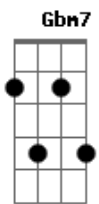

Comunidade Católica Shalom - Esposo Ressuscitado

Tom: E

E Abm A
Caminhávamos tristes, sem direção
E Abm A
Sob o peso da morte e da dor
Gbm7
Mas Tu entras em nossas
B B A Dbm
estradas e conosco caminhas
A E Gbm
O que era escuro e sem vida,
E Dbm B B
a vida recebe de Ti
E Abm A
Tua palavra expulsa a frieza

em nossos corações
E Abm A
Tua presença abrasa o nosso ser
Gbm7 B
Tu escolhes conosco permanecer,
A Dbm
nossos olhos se abrem
A E Gbm
E não há mais noite se o Sol
E Dbm B B

da Justiça está entre nós....s

A E
Permanece conosco,
Abm A E
Pão da Vida, nossa Paz
Gbm A B A B E
Ó Cordeiro Imolado, nosso Cé.....é.....u!
A E
Permanece conosco,
Abm A
Pão da Vida, nossa Paz
Gbm A Dbm B B
Ó Cordeiro Imolado, nosso Cé.....!
A E Gbm E
Ó Esposo Re.....ssus.....ci.....tado!
Gbm A
Bendito fruto que pendeu
Dbm B
da árvore da Cruz!
A E Gbm E
Ó Esposo Re....ssus....ci.....tado!
A E
Em Ti toda a nossa vida,
Gbm Dbm B E E Abm A A E Gbm E
todo o nosso coração se refaz!

Acordes

© ukulele-chords.com

© ukulele-chords.com

© ukulele-chords.com

© ukulele-chords.com

© ukulele-chords.com

© ukulele-chords.com

© ukulele-chords.com

© ukulele-chords.com