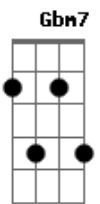

Comunidade Católica Shalom - Esposo Ressuscitado

Tom: E

E Abm A
Caminhávamos tristes, sem direção
E Abm A
Sob o peso da morte e da dor
Gbm7
Mas Tu entras em nossas
B B A Dbm
estradas e conosco caminhas
A E Gbm
O que era escuro e sem vida,
E Dbm B B
a vida recebe de Ti
E Abm A
Tua palavra expulsa a frieza

em nossos corações
E Abm A
Tua presença abrasa o nosso ser
Gbm7 B
Tu escolhes conosco permanecer,
A Dbm
nossos olhos se abrem
A E Gbm
E não há mais noite se o Sol
E Dbm B B

da Justiça está entre nós....s

A E
Permanece conosco,
Abm A E
Pão da Vida, nossa Paz
Gbm A B A B E
Ó Cordeiro Imolado, nosso Cé.....é.....u!
A E
Permanece conosco,
Abm A
Pão da Vida, nossa Paz
Gbm A Dbm B B
Ó Cordeiro Imolado, nosso Cé.....!
A E Gbm E
Ó Esposo Re.....ssus.....ci.....tado!
Gbm A
Bendito fruto que pendeu
Dbm B
da árvore da Cruz!
A E Gbm E
Ó Esposo Re....ssus....ci.....tado!
A E
Em Ti toda a nossa vida,
Gbm Dbm B E E Abm A A E Gbm E
todo o nosso coração se refaz!

Acordes

© ukulele-chords.com

© ukulele-chords.com

© ukulele-chords.com

© ukulele-chords.com

© ukulele-chords.com

© ukulele-chords.com

© ukulele-chords.com

© ukulele-chords.com