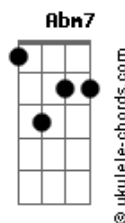

Comunidade Católica Shalom - Emanuel, Eu Te Adoro

tom:

Intro: Gb Gb Bm7 B
Gb7 Bm7 Db Gb

Gb Ebm7
O majestoso, poderoso Rei
Se fez tão pobre, despojou-se de Si B
Por amor a mim Gb
O grandioso e perfeito Deus Ebm7
Se fez pequeno, escolheu nascer B
Abm7 Gb
Dentro de mim

B Gb
Emanuel
B Db Ebm7
Emanuel

Acordes

B Gb
Emanuel
Abm7 Db4 Gb4
Eu Te adoro, meu Salvador

B Gb
Emanuel
B Db Ebm7
Emanuel
B Gb
Emanuel
Abm7 Db4 Gb
Eu Te adoro, meu Salvador

(Abm7 Gb B Gb)
(Gb Gbm7 Abm7 B Gb)