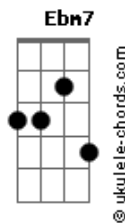

# Comunidade Católica Shalom - Emanuel, Eu Te Adoro

tom:

Intro: Gb Gb Bm7 B  
Gb7 Bm7 Db Gb

Gb Ebm7  
O majestoso, poderoso Rei

Se fez tão pobre, despojou-se de Si B

Por amor a mim Gb

O grandioso e perfeito Deus Ebm7

Se fez pequeno, escolheu nascer B

Abm7 Gb  
Dentro de mim

B Gb  
Emanuel  
B Db Ebm7  
Emanuel

## Acordes

B Gb  
Emanuel  
Abm7 Db4 Gb4  
Eu Te adoro, meu Salvador

B Gb  
Emanuel  
B Db Ebm7  
Emanuel  
B Gb  
Emanuel  
Abm7 Db4 Gb  
Eu Te adoro, meu Salvador

( Abm7 Gb B Gb )  
( Gb Gbm7 Abm7 B Gb )