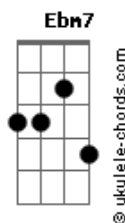

Comunidade Católica Shalom - Emanuel, Eu Te Adoro

tom:

Intro: Gb Gb Bm7 B
Gb7 Bm7 Db Gb

Gb Ebm7
O majestoso, poderoso Rei
Se fez tão pobre, despojou-se de Si B
Por amor a mim Gb
O grandioso e perfeito Deus Ebm7
Se fez pequeno, escolheu nascer B
Abm7 Gb
Dentro de mim

B Gb
Emanuel
B Db Ebm7
Emanuel

Acordes

B Gb
Emanuel
Abm7 Db4 Gb4
Eu Te adoro, meu Salvador

B Gb
Emanuel
B Db Ebm7
Emanuel
B Gb
Emanuel
Abm7 Db4 Gb
Eu Te adoro, meu Salvador

(Abm7 Gb B Gb)
(Gb Gbm7 Abm7 B Gb)