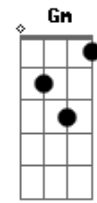

© ukulele-chords.com