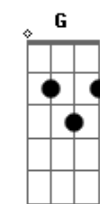

Comunidade Católica Shalom - Desejos Celestiais

tom:

Intro: Dm Bb F Am

Dm Bb F Am
 Meus olhos querem te ver, Rei meu e Deus meu
 Dm Bb F Am
 Eu sinto todo meu ser Se render ao te ver chegar
 Bb Gm F Am
 Meu coração se inflama de desejos celestiais
 Gm F Bb
 E com os anjos cantarei

[Refrão]

Dm F Bb G Dm F Bb
 Glória aleluia Glória ao nosso Rei (2X)

Acordes

© ukulele-chords.com

© ukulele-chords.com

© ukulele-chords.com

© ukulele-chords.com

© ukulele-chords.com