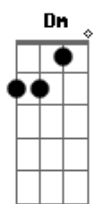

Comunidade Católica Shalom - Desejos Celestiais

tom:

Intro: Dm Bb F Am

Dm Bb F Am
 Meus olhos querem te ver, Rei meu e Deus meu
 Dm Bb F Am
 Eu sinto todo meu ser Se render ao te ver chegar
 Bb Gm F Am
 Meu coração se inflama de desejos celestiais
 Gm F Bb
 E com os anjos cantarei

[Refrão]

Dm F Bb G Dm F Bb
 Glória aleluia Glória ao nosso Rei (2X)

Acordes

© ukulele-chords.com

© ukulele-chords.com

© ukulele-chords.com

© ukulele-chords.com

© ukulele-chords.com