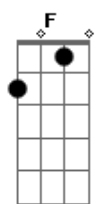

Comunidade Católica Shalom - Desejos Celestiais

tom:

Intro: Dm Bb F Am

Dm Bb F Am
 Meus olhos querem te ver, Rei meu e Deus meu
 Dm Bb F Am
 Eu sinto todo meu ser Se render ao te ver chegar
 Bb Gm F Am
 Meu coração se inflama de desejos celestiais
 Gm F Bb
 E com os anjos cantarei

[Refrão]

Dm F Bb G Dm F Bb
 Glória aleluia Glória ao nosso Rei (2X)

Acordes

© ukulele-chords.com

© ukulele-chords.com

© ukulele-chords.com

© ukulele-chords.com

© ukulele-chords.com