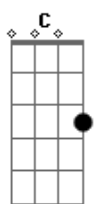

© ukulele-chords.com

(Gm F C Dm Bb)

E os nossos corações inflamados de amor estão

Inflamados por desejos ardentes e não se cansam de cantar

Gm F C Dm Bb
San.....to san...to (2X)

(Gm F C Dm Bb) (2X)

Santo (...os cantam o teu louvor) santo (...Santo) santo
(...Hosana) santo (...Santo)
[Refrão]

Dm F Bb G Dm F Bb
Glória aleluia Glória ao nosso Rei (2X)