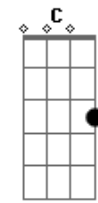

© ukulele-chords.com