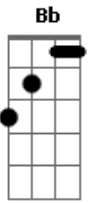

Comunidade Católica Shalom - Desejos Celestiais

tom:

Intro: Dm Bb F Am

Dm Bb F Am
 Meus olhos querem te ver, Rei meu e Deus meu
 Dm Bb F Am
 Eu sinto todo meu ser Se render ao te ver chegar
 Bb Gm F Am
 Meu coração se inflama de desejos celestiais
 Gm F Bb
 E com os anjos cantarei

[Refrão]

Dm F Bb G Dm F Bb
 Glória aleluia Glória ao nosso Rei (2X)

(Gm F C Dm Bb)

E os nossos corações inflamados de amor estão

Inflamados por desejos ardentes e não se cansam de cantar

Gm F C Dm Bb
 San.....to san...to (2X)

(Gm F C Dm Bb) (2X)

Santo (...os cantam o teu louvor) santo (...Santo) santo
 (...Hosana) santo (...Santo)
 [Refrão]

Dm F Bb G Dm F Bb
 Glória aleluia Glória ao nosso Rei (2X)

Acordes

© ukulele-chords.com