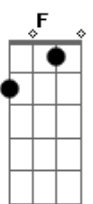

© ukulele-chords.com