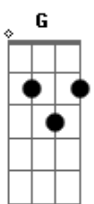

© ukulele-chords.com