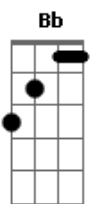

Comunidade Católica Shalom - Desejos Celestiais

tom:

Intro: Dm Bb F Am

Dm Bb F Am
 Meus olhos querem te ver, Rei meu e Deus meu
 Dm Bb F Am
 Eu sinto todo meu ser Se render ao te ver chegar
 Bb Gm F Am
 Meu coração se inflama de desejos celestiais
 Gm F Bb
 E com os anjos cantarei

[Refrão]

Dm F Bb G Dm F Bb
 Glória aleluia Glória ao nosso Rei (2X)

Acordes

© ukulele-chords.com

© ukulele-chords.com

© ukulele-chords.com

© ukulele-chords.com

© ukulele-chords.com