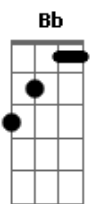

© ukulele-chords.com