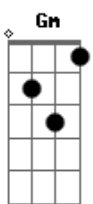

© ukulele-chords.com