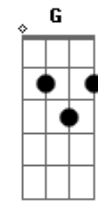

© ukulele-chords.com