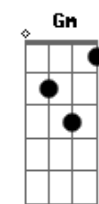

Comunidade Católica Shalom - Desejos Celestiais

tom:

Intro: Dm Bb F Am

Dm Bb F Am
 Meus olhos querem te ver, Rei meu e Deus meu
 Dm Bb F Am
 Eu sinto todo meu ser Se render ao te ver chegar
 Bb Gm F Am
 Meu coração se inflama de desejos celestiais
 Gm F Bb
 E com os anjos cantarei

[Refrão]

Dm F Bb G Dm F Bb
 Glória aleluia Glória ao nosso Rei (2X)

Acordes

© ukulele-chords.com

© ukulele-chords.com

© ukulele-chords.com

© ukulele-chords.com

© ukulele-chords.com