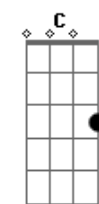

© ukulele-chords.com

(Gm F C Dm Bb)

E os nossos corações inflamados de amor estão

Inflamados por desejos ardentes e não se cansem de cantar

Gm F C Dm Bb
San.....to san...to (2X)

(Gm F C Dm Bb) (2X)

Santo (...os cantam o teu louvor) santo (...Santo) santo
(...Hosana) santo (...Santo)
[Refrão]

Dm F Bb G Dm F Bb
Glória aleluia Glória ao nosso Rei (2X)