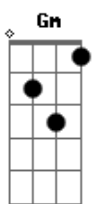

© ukulele-chords.com