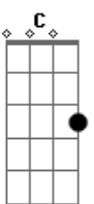

© ukulele-chords.com

(Gm F C Dm Bb)

E os nossos corações inflamados de amor estão

Inflamados por desejos ardentes e não se cansem de cantar

Gm F C Dm Bb
San.....to san...to (2X)

(Gm F C Dm Bb) (2X)

Santo (...os cantam o teu louvor) santo (...Santo) santo
(...Hosana) santo (...Santo)
[Refrão]

Dm F Bb G Dm F Bb
Glória aleluia Glória ao nosso Rei (2X)