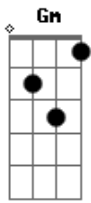

© ukulele-chords.com