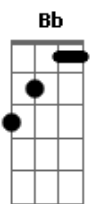

Comunidade Católica Shalom - Desejos Celestiais

tom:

Intro: Dm Bb F Am

Dm Bb F Am
 Meus olhos querem te ver, Rei meu e Deus meu
 Dm Bb F Am
 Eu sinto todo meu ser Se render ao te ver chegar
 Bb Gm F Am
 Meu coração se inflama de desejos celestiais
 Gm F Bb
 E com os anjos cantarei

[Refrão]

Dm F Bb G Dm F Bb
 Glória aleluia Glória ao nosso Rei (2X)

Acordes

© ukulele-chords.com

© ukulele-chords.com

© ukulele-chords.com

© ukulele-chords.com

© ukulele-chords.com