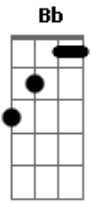

Comunidade Católica Shalom - Desejos Celestiais

tom:

Intro: Dm Bb F Am

Dm Bb F Am
 Meus olhos querem te ver, Rei meu e Deus meu
 Dm Bb F Am
 Eu sinto todo meu ser Se render ao te ver chegar
 Bb Gm F Am
 Meu coração se inflama de desejos celestiais
 Gm F Bb
 E com os anjos cantarei

[Refrão]

Dm F Bb G Dm F Bb
 Glória aleluia Glória ao nosso Rei (2X)

(Gm F C Dm Bb)

E os nossos corações inflamados de amor estão

Inflamados por desejos ardentes e não se cansam de cantar

Gm F C Dm Bb
 San.....to san...to (2X)

(Gm F C Dm Bb) (2X)

Santo (...os cantam o teu louvor) santo (...Santo) santo
 (...Hosana) santo (...Santo)
 [Refrão]

Dm F Bb G Dm F Bb
 Glória aleluia Glória ao nosso Rei (2X)

Acordes

© ukulele-chords.com