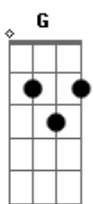

Comunidade Católica Shalom - Desejos Celestiais

tom:

Intro: Dm Bb F Am

Dm Bb F Am
 Meus olhos querem te ver, Rei meu e Deus meu
 Dm Bb F Am
 Eu sinto todo meu ser Se render ao te ver chegar
 Bb Gm F Am
 Meu coração se inflama de desejos celestiais
 Gm F Bb
 E com os anjos cantarei

[Refrão]

Dm F Bb G Dm F Bb
 Glória aleluia Glória ao nosso Rei (2X)

Acordes

© ukulele-chords.com

© ukulele-chords.com

© ukulele-chords.com

© ukulele-chords.com

© ukulele-chords.com