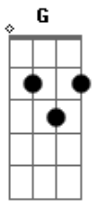

© ukulele-chords.com