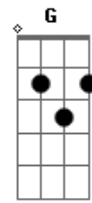

© ukulele-chords.com