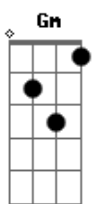

Comunidade Católica Shalom - Desejos Celestiais

tom:

Intro: Dm Bb F Am

Dm Bb F Am
 Meus olhos querem te ver, Rei meu e Deus meu
 Dm Bb F Am
 Eu sinto todo meu ser Se render ao te ver chegar
 Bb Gm F Am
 Meu coração se inflama de desejos celestiais
 Gm F Bb
 E com os anjos cantarei

[Refrão]

Dm F Bb G Dm F Bb
 Glória aleluia Glória ao nosso Rei (2X)

Acordes

© ukulele-chords.com

© ukulele-chords.com

© ukulele-chords.com

© ukulele-chords.com

© ukulele-chords.com