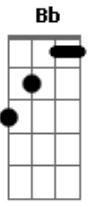

Comunidade Católica Shalom - Desejos Celestiais

tom:

Intro: Dm Bb F Am

Dm Bb F Am
 Meus olhos querem te ver, Rei meu e Deus meu
 Dm Bb F Am
 Eu sinto todo meu ser Se render ao te ver chegar
 Bb Gm F Am
 Meu coração se inflama de desejos celestiais
 Gm F Bb
 E com os anjos cantarei

[Refrão]

Dm F Bb G Dm F Bb
 Glória aleluia Glória ao nosso Rei (2X)

(Gm F C Dm Bb)

E os nossos corações inflamados de amor estão

Inflamados por desejos ardentes e não se cansam de cantar

Gm F C Dm Bb
 San.....to san...to (2X)

(Gm F C Dm Bb) (2X)

Santo (...os cantam o teu louvor) santo (...Santo) santo
 (...Hosana) santo (...Santo)
 [Refrão]

Dm F Bb G Dm F Bb
 Glória aleluia Glória ao nosso Rei (2X)

Acordes

© ukulele-chords.com