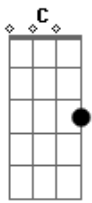

© ukulele-chords.com