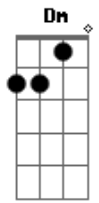

Comunidade Católica Shalom - Desejos Celestiais

tom:

Intro: Dm Bb F Am

Dm Bb F Am
Meus olhos querem te ver, Rei meu e Deus meu
Dm Bb F Am
Eu sinto todo meu ser Se render ao te ver chegar
Bb Gm F Am
Meu coração se inflama de desejos celestiais
Gm F Bb
E com os anjos cantarei

[Refrão]

Dm F Bb G Dm F Bb
Glória aleluia Glória ao nosso Rei (2X)

Acordes

© ukulele-chords.com