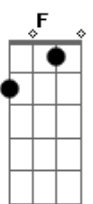

Comunidade Católica Shalom - Desejos Celestiais

tom:

Intro: Dm Bb F Am

Dm Bb F Am
 Meus olhos querem te ver, Rei meu e Deus meu
 Dm Bb F Am
 Eu sinto todo meu ser Se render ao te ver chegar
 Bb Gm F Am
 Meu coração se inflama de desejos celestiais
 Gm F Bb
 E com os anjos cantarei

[Refrão]

Dm F Bb G Dm F Bb
 Glória aleluia Glória ao nosso Rei (2X)

Acordes

© ukulele-chords.com

© ukulele-chords.com

© ukulele-chords.com

© ukulele-chords.com

© ukulele-chords.com