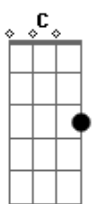

© ukulele-chords.com

(Gm F C Dm Bb)

E os nossos corações inflamados de amor estão

Inflamados por desejos ardentes e não se cansam de cantar

Gm F C Dm Bb
San.....to san...to (2X)

(Gm F C Dm Bb) (2X)

Santo (...os cantam o teu louvor) santo (...Santo) santo
(...Hosana) santo (...Santo)
[Refrão]

Dm F Bb G Dm F Bb
Glória aleluia Glória ao nosso Rei (2X)