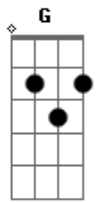

© ukulele-chords.com