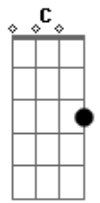

© ukulele-chords.com

(Gm F C Dm Bb)

E os nossos corações inflamados de amor estão

Inflamados por desejos ardentes e não se cansem de cantar

Gm F C Dm Bb
San.....to san...to (2X)

(Gm F C Dm Bb) (2X)

Santo (...os cantam o teu louvor) santo (...Santo) santo
(...Hosana) santo (...Santo)
[Refrão]

Dm F Bb G Dm F Bb
Glória aleluia Glória ao nosso Rei (2X)