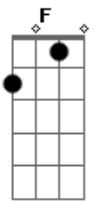

© ukulele-chords.com