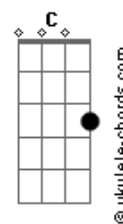

Comunidade Católica Shalom - Crucificado No Amor

tom:

Intro: E E E E

[Primeira Parte]

E A Abm Aadd9
 Eu quero te seguir aonde fores
 E A Dbm (Dbm7)
 Eu quero te seguir em tua cruz
 A B Dbm Abm
 Eu quero te seguir, viver contigo
 A B E
 Entrar em tua alegria

[Segunda Parte]

E A Abm A

Acordes

Eu quero te amar com minha pobreza
 E A Dbm (Dbm7)
 Eu quero te amar em minha cruz
 A B Dbm7
 Eu quero te amar, viver contigo
 A B E
 Entrar em tua alegria

[Refrão Final]

C G C E
 Dai-me a felicidade de permanecer contigo
 Am Em
 Crucificado no amor
 C Am7 B
 Para viver na força da tua ressurreição