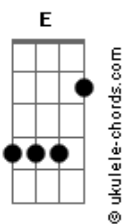

Comunidade Católica Shalom - Crucificado No Amor

tom:

Intro: E E E E

[Primeira Parte]

E A Abm Aadd9
 Eu quero te seguir aonde fores
 E A Dbm (Dbm7)
 Eu quero te seguir em tua cruz
 A B Dbm Abm
 Eu quero te seguir, viver contigo
 A B E
 Entrar em tua alegria

[Segunda Parte]

E A Abm A

Acordes

Eu quero te amar com minha pobreza
 E A Dbm (Dbm7)
 Eu quero te amar em minha cruz
 A B Dbm7
 Eu quero te amar, viver contigo
 A B E
 Entrar em tua alegria

[Refrão Final]

C G C E
 Dai-me a felicidade de permanecer contigo
 Am Em
 Crucificado no amor
 C Am7 B
 Para viver na força da tua ressurreição