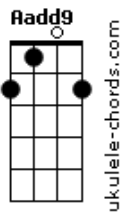

Comunidade Católica Shalom - Crucificado No Amor

tom:

Intro: E E E E

[Primeira Parte]

E A Abm Aadd9
 Eu quero te seguir aonde fores
 E A Dbm (Dbm7)
 Eu quero te seguir em tua cruz
 A B Dbm Abm
 Eu quero te seguir, viver contigo
 A B E
 Entrar em tua alegria

[Segunda Parte]

E A Abm A

Acordes

Eu quero te amar com minha pobreza
 E A Dbm (Dbm7)
 Eu quero te amar em minha cruz
 A B Dbm7
 Eu quero te amar, viver contigo
 A B E
 Entrar em tua alegria

[Refrão Final]