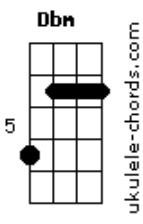

Comunidade Católica Shalom - Crucificado No Amor

tom:

Intro: E E E E

[Primeira Parte]

E A Abm Aadd9
 Eu quero te seguir aonde fores
 E A Dbm (Dbm7)
 Eu quero te seguir em tua cruz
 A B Dbm Abm
 Eu quero te seguir, viver contigo
 A B E
 Entrar em tua alegria

[Segunda Parte]

E A Abm A

Acordes

Eu quero te amar com minha pobreza
 E A Dbm (Dbm7)
 Eu quero te amar em minha cruz
 A B Dbm7
 Eu quero te amar, viver contigo
 A B E
 Entrar em tua alegria

[Refrão Final]

C G C E
 Dai-me a felicidade de permanecer contigo
 Am Em
 Crucificado no amor
 C Am7 B
 Para viver na força da tua ressurreição