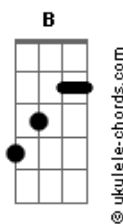

Comunidade Católica Shalom - Crucificado No Amor

tom:

Intro: E E E E

[Primeira Parte]

E A Abm Aadd9
 Eu quero te seguir aonde fores
 E A Dbm (Dbm7)
 Eu quero te seguir em tua cruz
 A B Dbm Abm
 Eu quero te seguir, viver contigo
 A B E
 Entrar em tua alegria

[Segunda Parte]

E A Abm A

Acordes

Eu quero te amar com minha pobreza
 E A Dbm (Dbm7)
 Eu quero te amar em minha cruz
 A B Dbm7
 Eu quero te amar, viver contigo
 A B E
 Entrar em tua alegria

[Refrão Final]

C G C E
 Dai-me a felicidade de permanecer contigo
 Am Em
 Crucificado no amor
 C Am7 B
 Para viver na força da tua ressurreição