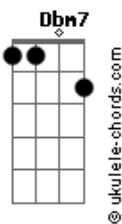

Comunidade Católica Shalom - Crucificado No Amor

tom:

Intro: E E E E

[Primeira Parte]

E A Abm Aadd9
 Eu quero te seguir aonde fores
 E A Dbm (Dbm7)
 Eu quero te seguir em tua cruz
 A B Dbm Abm
 Eu quero te seguir, viver contigo
 A B E
 Entrar em tua alegria

[Segunda Parte]

E A Abm A

Acordes

Eu quero te amar com minha pobreza
 E A Dbm (Dbm7)
 Eu quero te amar em minha cruz
 A B Dbm7
 Eu quero te amar, viver contigo
 A B E
 Entrar em tua alegria

[Refrão Final]