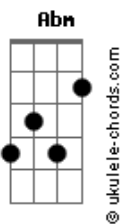

Comunidade Católica Shalom - Crucificado No Amor

tom:

Intro: E E E E

[Primeira Parte]

E A Abm Aadd9
 Eu quero te seguir aonde fores
 E A Dbm (Dbm7)
 Eu quero te seguir em tua cruz
 A B Dbm Abm
 Eu quero te seguir, viver contigo
 A B E
 Entrar em tua alegria

[Segunda Parte]

E A Abm A

Acordes

Eu quero te amar com minha pobreza
 E A Dbm (Dbm7)
 Eu quero te amar em minha cruz
 A B Dbm7
 Eu quero te amar, viver contigo
 A B E
 Entrar em tua alegria

[Refrão Final]

C G C E
 Dai-me a felicidade de permanecer contigo
 Am Em
 Crucificado no amor
 C Am7 B
 Para viver na força da tua ressurreição