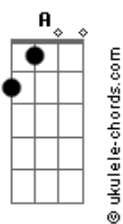

Comunidade Católica Shalom - Crucificado No Amor

tom:

Intro: E E E E

[Primeira Parte]

E A Abm Aadd9
 Eu quero te seguir aonde fores
 E A Dbm (Dbm7)
 Eu quero te seguir em tua cruz
 A B Dbm Abm
 Eu quero te seguir, viver contigo
 A B E
 Entrar em tua alegria

[Segunda Parte]

E A Abm A

Acordes

Eu quero te amar com minha pobreza
 E A Dbm (Dbm7)
 Eu quero te amar em minha cruz
 A B Dbm7
 Eu quero te amar, viver contigo
 A B E
 Entrar em tua alegria

[Refrão Final]