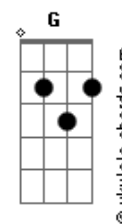

Comunidade Católica Shalom - Crucificado No Amor

tom:

Intro: E E E E

[Primeira Parte]

E A Abm Aadd9
 Eu quero te seguir aonde fores
 E A Dbm (Dbm7)
 Eu quero te seguir em tua cruz
 A B Dbm Abm
 Eu quero te seguir, viver contigo
 A B E
 Entrar em tua alegria

[Segunda Parte]

E A Abm A

Acordes

Eu quero te amar com minha pobreza
 E A Dbm (Dbm7)
 Eu quero te amar em minha cruz
 A B Dbm7
 Eu quero te amar, viver contigo
 A B E
 Entrar em tua alegria

[Refrão Final]

C G C E
 Dai-me a felicidade de permanecer contigo
 Am Em
 Crucificado no amor
 C Am7 B
 Para viver na força da tua ressurreição