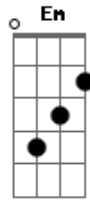

© ukulele-chords.com